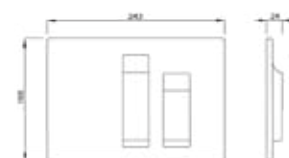

Selenite 1 on yksihuuhTELUPAINIKE

Key

Yhteensopivuus

- LIV FIX-500
- LIV FIX-505
- LIV FIX-540
- LIV FIX-530
- LIV FIX-200
- Schwab WC 189 Premium

Tuotenumero	Malli	Väri	Svh
620447	Key	valkoinen	71 €
620457	Key	mattakromi	92 €
620462	Key	kromi	92 €