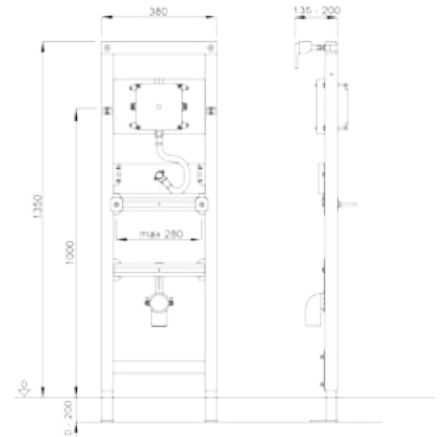

Tuotekoodi	Malli	EAN	LVI-numero	Svh alv 0%
4060452775	urinaalielementti 230 V	3838912008411	5753062	329 €
4060452779	urinaalielementti paristo	3838912012920	5753061	329 €
195079	Halite IP sensori 230 V	3838912003904	5753063	469 €
229581	Halite IP sensori paristo	3838912013613	5753064	469 €