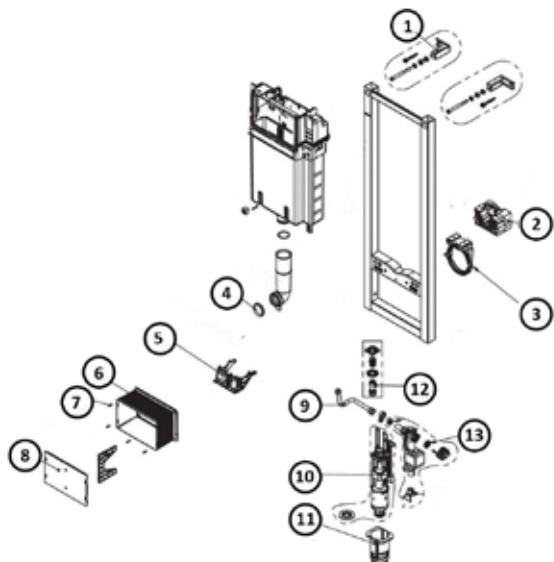

SCHWAB DUPLO MINI ja MINI MATALA

NRO	Tuotenro	Tuotekuvaus	Svh
1	670600	Yläkiinnikesarja (2 kpl)	40 €
2	670666	Viemäröntikulman pidike	25 €
3	670676	Viemäröntikulman säädettävä klemmari	19 €
4	670780	Huuhelusäiliön syöksyputken tiiviste	12 €
5	670670	Nostovivusto Duplo Mini	29 €
5	660670	Nostovivusto Duplo Mini Matala	29 €
6	670675	Huoltotunneli	15 €
7	670674	Huoltotunnelin lukitusruuvit 4kpl	3 €
8	670678	Huoltotunnelin kansi	4 €
9	229119	Vesiliitosletku, metallipunos	16 €
9	226118	Vesiliitosletku 90° Duplo Mini Matala	20 €
10	670900	Huuheluventtiili Fluidmaster B07 (korkea)	51 €
10	357001	Huuheluventtiili Fluidmaster B06 (matala)	51 €
11	232873	Huuheluventtiiliin pidike	9 €
12	003555	Hanasulku puserrusliittimellä	22 €
13	747001	Täyttöventtiili Fluidmaster 747 3/8"	51 €
13	747002	Täyttöventtiili Fluidmaster 747 1/2"	51 €