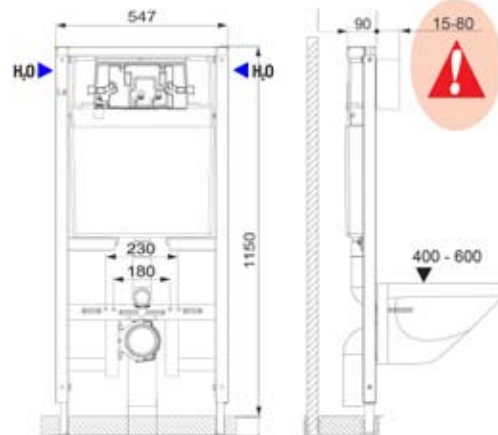

* Siirtosarjalla asennuselementti saadaan siirrettyä 20mm lähemmäs takaseinää.

SCHWAB DUPLO MINI, matala 780mm

Asennusmahdollisuudet

- Seinän eteen

Ominaisuudet

- Korkeus >780mm, leveys 420mm, syvyys >155mm
- Istuimen korkeus on säädettävissä ~ 400-640mm
- Vesisäiliössä on kondenssivedeneristys
- Iso huuhtelu 4, 5, 6 tai 7 litraa ja pieni 2.5, 3 tai 4 litraa
- Yksihuuhtelu, kaksoishuuhtelu tai huuhtelu/stop toiminto
- Elementtiin sopivat kaikki markkinoiden seinä-wc istuimet
- Elementin runko kestää 400kg painon
- Vesiliitos tehdään vasemmalta

- Seinän eteen tai seinän sisään koolausten väliin

Ominaisuudet

- Korkeus >1150mm, leveys 547mm, syvyys >90mm
- Istuimen korkeus on säädettävissä ~ 400-640mm
- Vesisäiliössä on kondenssivedeneristys
- Iso huuhtelu 7 litraa ja pieni 3 litraa
- Yksihuuhtelu, kaksoishuuhtelu tai huuhtelu/stop toiminto
- Elementtiin sopivat kaikki markkinoiden seinä-wc istuimet
- Elementin runko kestää 400kg painon
- Jalkalevyt käännettävissä neljään eri asentoon
- Vesiliitos tehdään oikealta tai vasemmalta

Erikoisominaisuudet

- Viemäröntikulma on rungon välissä. Yleensä se on rungon takana. Tästä johtuen asennussyvyys on aina 40-50mm pienempi verrattuna perusmalleihin.

Toimitus sisältää

- Korkeussäädettävä runkokehikko huuhtelukoneistolla
- Esiasennetut ylä- ja alaseinäkiinnikkeet
- Esiasennettu hanaliitin ja liitososat PEX 15 x 2,5 mm
- Kiinnike PEX-suojaputkille, \varnothing 25 ja \varnothing 28 mm
- Viemäröntikulma 90° ja muunnosyhde \varnothing 90 / 110 mm
- Äänieristetty ja syvyyssäädettävä viemäröntikulman kiinnike. Säätovara 50mm
- Liitossarja wc-istuimelle
- Huoltotunneli päätykannella ja työtulpat