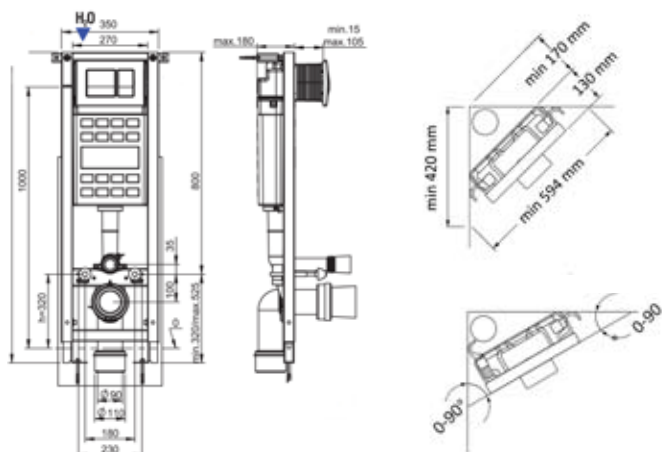

Kaikki asennuselementtiin sopivat huuhtelupainikkeet löytyvät sivuilta 30-31

Tuotenumero	EAN	LVI-numero	Svh
670066	6415857530909	5753090	359 €
3570069	Äänieristysarja		33 €