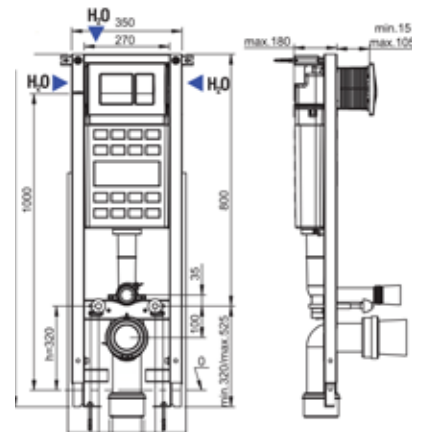

Kaikki asennuselementtiin sopivat huuhtelupainikkeet löytyvät sivuilta 30-31

Tuotenumero	EAN	LVI-numero	Svh
67010110	6415857530978	5753097	398 €
3570069	Äänieristyssarja		33 €