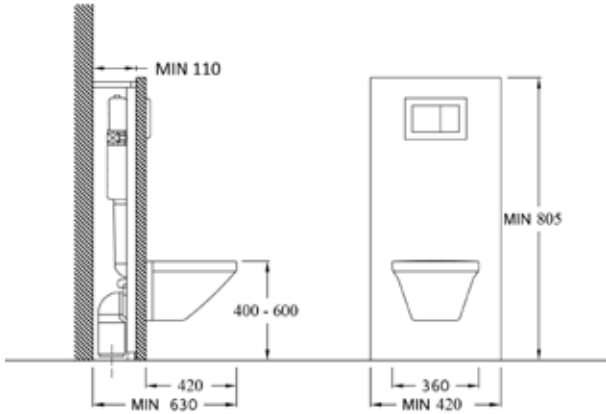

Perinteisen wc-istuimen ja seinä-wc istuimen erot

- Seinä-wc:n ja perinteisen lattialle asennettavan wc-istuimen erot ovat vähäiset. Kiinnitystä lukuunottamatta toimintaperiaate ja huollettavuus ovat samankaltaiset.
- Saneerauksen yhteydessä asennettu seinä-wc mahtuu samaan tai jopa pienempään tilaan kuin perinteinen wc-istuin.
- Seinä-wc voidaan asentaa suoraan perinteisen wc-istuimen tilalle. Viemärin paikkaa ei tarvitse siirtää. Istuimen syvyys pysyy ennallaan tai jopa vähenee.
- Seinä-wc:tä ei tarvitse kiinnittää täsmälleen viemärin kohdalle kuten perinteistä wc-istuinta vaan sitä voidaan liikuttaa sivuttaissuunnassa useita metrejä. Viemärikulma kääntyy oikealle ja vasemmalle portaattomasti.
- Syvyys säädetään viemärin etäisyyden mukaan. Perinteisen wc-istuimen säiliön ja takaseinän väliin jää rako. Seinä-wc:n rako jää koteloinnin sisään piiloon.
- Seinä-wc:n istuinkorkeus voidaan säätää asennuksen yhteydessä 40-60 cm korkeudelle. Jälkiasenteisella erikoisliitossarjalla wc-istuimen korkeutta on mahdollista muuttaa jälkikäteen noin 25mm.
- Asennuselementti kiinnitetään seinään. Lattiaan ei tehdä yhtään reikää.
- Seinään kohdistuva rasite on hyvin pieni, koska elementti tuetaan lattiaa vasten. Kevytrakenteisen seinän eteen asennettaessa riittää, että kiinnikkeiden kohdalla on tuennat. Tuennat voidaan tehdä myös jälkikäteen. Yläkiinnikkeiden taakse seinää vasten laitetaan tuki, joka ruuvataan pystyrunkoihin kiinni.
- Kaikki huoltotoimenpiteet koneistolle suoritetaan huuhtelupainikkeen takaa. Säiliön sisällä on sulkuventtiili huoltotöitä varten. Koneiston osat saadaan ulos painikeaukosta ilman työkaluja. Kotelointia ei pureta. Viemäriin päästään käsiksi irrottamalla wc-istuin seinästä. Wc-istuin on helppo ja nopea irrottaa.
- Seinä-wc:n huolto on yhtä vaivatonta kuin lattialle asennettavan wc-istuimen huolto. Koneiston osat ovat samankaltaisia.
- Seinä-wc:n vesiliitos tehdään lattialle asennettavista istuimista poiketen säiliön sisäpuolelle. Vuodon ilmaantuessa vesi valuu hallitusti säiliöön ja sieltä ylivuotoputken kautta wc-istuimeen. Vuotavan liitoksen vedet eivät valu lattialle kuten perinteisen wc-istuimen. Tämän vuoksi seinä-wc on turvallinen asentaa myös tilaan jossa ei ole lattiakaivoa.
- Seinä-wc:n puhdistus on nopeampaa, helpompaa ja perusteellisempää. Hygieenisuus paranee kotona tai esim. sairaaloissa. Nopeamman puhdistettavuuden ansiosta julkisten tilojen siivouskulut pienenevät. Julkisissa tiloissa seinä-wc säästää itsensä takaisin 1-2 vuodessa.
- Suojassa oleva huuhtelukoneisto ei ole alttiina ilkevallalle tai tahattomalle rikkoutumiselle. Julkisissa tiloissa seinä-wc on pitkäikäisempi kuin perinteinen lattialle asennettava wc-istuin.
- Lähes kaikissa huuhtelukoneistoissamme on iso ja pieni huuhtelu. Osaan malleista voidaan kuitenkin asentaa myös yksitoiminen huuhtelupainike. Huuhtelumäärät ovat säädettävissä.
- Ehjää asennuselementtiä ei ole aina tarpeellista uusia remontoitaessa. Usein riittää, että vaihdetaan vain istuinposliini ja huuhtelupainike.
- Useimmat asennuselementit voidaan varustaa liikuntarajoitteisten tarpeille sopiviksi.
- Asennusvaiheessa voidaan myös ennakoida mahdollisia myöhemmin tulevia lisätarpeita. Asennuselementteihimme voi lisätä tarvittavat tuennat jälkikäteen asennettaville tukikaiteille sekä pidemmälle ja korotetulle wc-istuimelle. Tuennat eivät näy päällepäin.
- Verrattuna perinteiseen istuimeen, seinä-wc:n kokonaisuuteen voi vaikuttaa. Aluksi valitaan tilaan parhaiten sopiva seinä-wc:n asennuselementti ja elementtiin sopiva huuhtelupainike. Vaihtoehtoja on useita. Seuraavaksi valitaan mieleinen wc-istuin ja istuinkansi. Wc-istuimen voi valita meidän tai muiden valmistajien valikoimista. Kaikkien valmistajien seinään asennettavat wc-istuimet sopivat Fluidmaster asennus elementteihin kiinnitettäväksi.