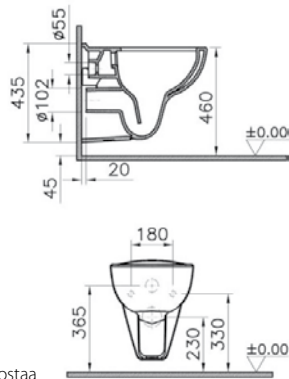

Huuhtelukaulukseton Medica +50 wc-istuin on 5cm korkeampi kuin perusmallit. Istuinkorkeutta voidaan nostaa jälkikäteen vaihtamalla Medica +50 vanhan istuimen tilalle.

Tuotenumero	Malli	Istuimen korkeus	Istuimen leveys	Istuimen syvyys	Kiinnikepulttien väli	Svh sis. alv
920091	MEDICA +50	415	355	540	180 mm	488 €
20552012	Pehmeästi sulkeutuva istuinkansi BASIC					72 €
1262017	Pehmeästi sulkeutuva istuinkansi SLIM					92 €

Vedetön urinaali

Asennusmahdollisuudet

- Seinän eteen

Ominaisuudet

- Urinaali toimii ilman vesihuhtelua
- Vedettömyys perustuu urinaalin hajulukon kalvoon. Kalvo päästää nesteen läpi jonka jälkeen se sulkeutuu ilmatiiviisti. Kalvo ei päästää läpi viemärin hajua.
- Kalvotekniikka on tarvittaessa helppo puhdistaa ja vaihtaa
- Urinaali on suunniteltu minimoimaan roiskeita
- Urinaalin sisäpinta on käsitelty likaa hylkivällä pinnoitteella. Puhtaanapito on helppoa ja urinaalikiven kanssa käytettäessä se on hajuton. Urinaalikivi ehkäisee myös kalkkisaostumien muodostumisen ja hävittää hajuhaittoja.
- Viemäröinti on mahdollista tehdä lattiaan tai seinään
- Vedetön urinaali voidaan vaihtaa perinteisen urinaalin tilalle
- Toimitus sisältää kaikki tarvittavat asennustarvikkeet

Toimitus sisältää

- Urinaaliposliinin esiasennetulla hajulukolla
- Viemäröintiosat
- Kaikki tarvittavat kiinnikkeet