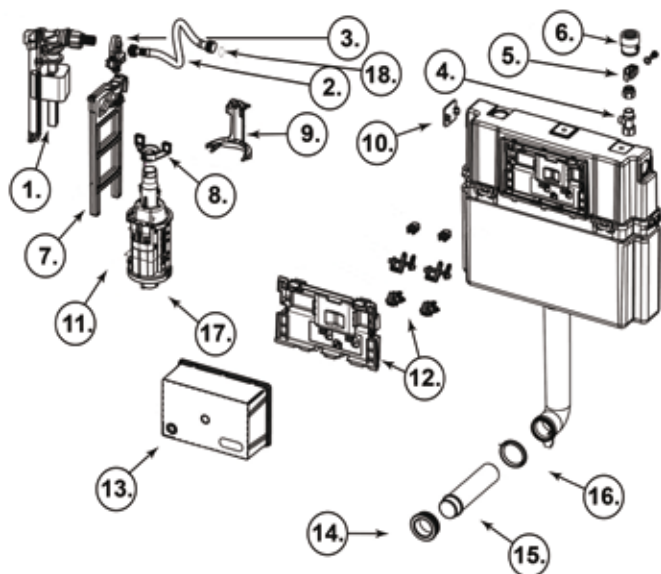

LIV FIX-500

NRO	Tuotenro	Tuotekuvas	Svh
1	358516	Täyttöventtiili Fluidmaster 747 (FIX 500)	51 €
2	229119	Vesiliitosletku, metallipunos	16 €
3	229666	Täyttöventtiilin pidike	6 €
4	003555	Hanasulku puserrusliittimellä	22 €
5	003620	Liitosputken pidike	2 €
6	003193	PEX suojauputken läpivienti 25/28mm	10 €
7	229124	Säiliön tukipidike	32 €
8	202058	Huuhteluventtiilin nostolenkit	7 €
9	226888	Huuhteluventtiilin pidike	10 €
10	223263	Peitetulppa	3 €
11	229584	Huuhteluventtiili tiivisteellä	51 €
12	229583	Peitelevy nostomekanismilla	42 €
13	229582	Huoltotunneli	13 €
14	196908	Tiiviste liitosputkeen	7 €
15	195278	Liitosputki 195mm	8 €
16	201742	Huuhtelusäiliön syöksyputken tiiviste	10 €
17	232873	Huuhteluventtiilin tiiviste	9 €
18	121500	Vesiliitosletkun tiiviste	2 €