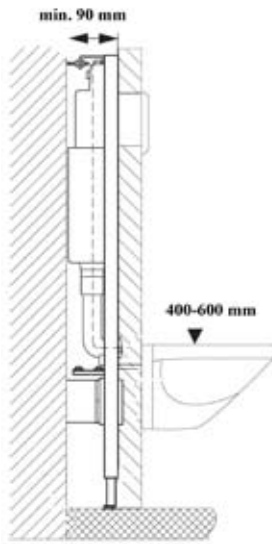

Ohut elementti
seinäviemäröinnillä