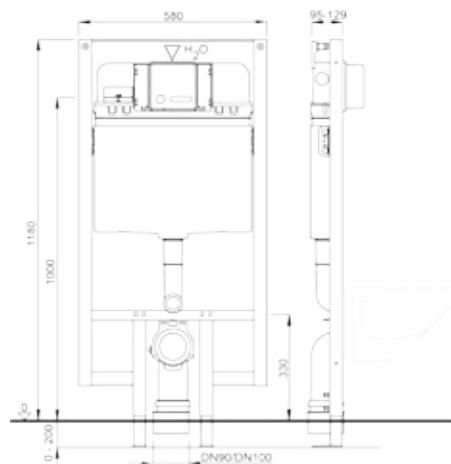

Tuotenumero	EAN	LVI-numero	Svh
452515	8711778214224	5753092	349 €
3570069	Äänieristysarja		33 €