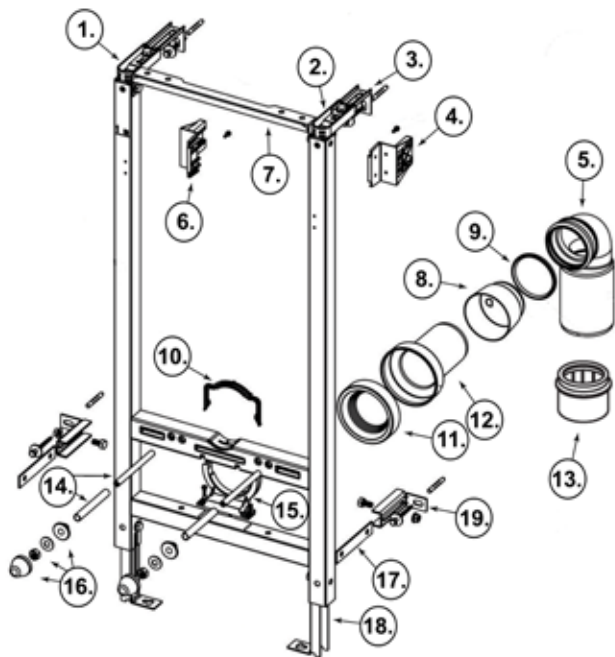

Elementtirungon osat

NRO	Tuotenumero	Tuotekuvaus	Svh
1	022912	Yläkiinnikkeen ohjuri, musta	8 €
2	022913	Yläkiinnikkeen säätövarsi, metallia	9 €
3	022911	Yläkiinnikkeen säätöjalka	11 €
4	000922	Vesisäiliön kiinnike, oikea	8 €
5	223666	Viemäröntikulma 90° Ø 90	16 €
5	195276	Viemäröntikulma 90° Ø 110	16 €
6	000911	Vesisäiliön kiinnike, vasen	10 €
7	012549	Tasotukirauta	17 €
8	100096	Työtulppa	5 €
9	199010	Tiiviste viemäröntikulmaan	6 €
10	026444	Viemäröntikulman kiristysklemmari	10 €
11	196999	Tiiviste liitosputkeen, viemäri	10 €
12	195277	Liitosputki 165mm, viemäri	16 €
13	242405	Supistussyhde Ø 110/90	16 €
14	009721	Kierretanko M12 suojalla	6 €
15	026445	Viemäröntikulman alatuki	15 €
16	100255	Wc-istuimen kiinnikesarja	9 €
17	000800	Alaseinäkiinnikkeen säätövarsi	11 €
18	195279	Elementin säätöjalka	27 €
19	000802	Alaseinäkiinnikkeen säätöjalka	13 €

Varaosien toimitusaika on 1-3 päivää