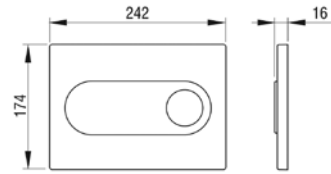

Yhteensopivuus

- LIV FIX-500
- LIV FIX-505
- LIV FIX-540
- LIV FIX-530
- LIV FIX-200
- Schwab WC 189 Premium

Tuotenumero	Malli	Väri	Svh
223125	Zircon	valkoinen	144 €
223126	Zircon	mattamusta	144 €
229459	Zircon	zebrano	206 €
68100	Zircon	wenge	206 €
74249	Zircon	valkoinen lasi	206 €
256719	Zircon	musta lasi	206 €
256719	Circle	kokomustai	206 €
229458	Zircon	vihreä lasi	206 €
675043	Zircon	valk. lasi/kulta	299 €
675041	Zircon	mustalasi/kulta	299 €