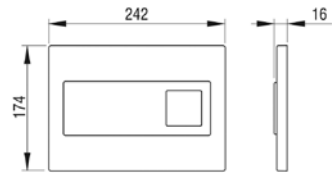

Yhteensopivuus

- LIV FIX-500
- LIV FIX-505
- LIV FIX-540
- LIV FIX-530
- LIV FIX-200
- Schwab WC 189 Premium

Tuotenumero	Malli	Väri	Svh
223109	Ruby	valkoinen	144 €
223108	Ruby	mattamusta	144 €
229456	Ruby	wenge	206 €
70107	Ruby	zebrano	206 €
229455	Ruby	valkoinen lasi	206 €
4810	Ruby	musta lasi	206 €
681017	Caro	kokomusta	206 €
675043	Ruby	mustalasi/kulta	299 €
675042	Ruby	valk.lasi/kulta	299 €