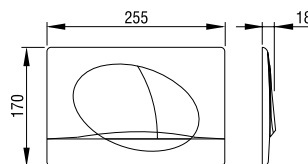

Yhteensopivuus

- LIV FIX-500
- LIV FIX-505
- LIV FIX-540
- LIV FIX-530
- LIV FIX-200
- Schwab WC 189 Premium

Tuotenumero	Malli	Väri	Svh
195853	Selenite	valkoinen	51 €
195868	Selenite	mattakromi	61 €
195872	Selenite	kromi	61 €
675132	Selenite	kulta	184 €
681008	Selenite	mattamusta	104 €
195854	Selenite 1	valkoinen	61 €

Selenite 1 on yksihuuhTELUPAINIKE