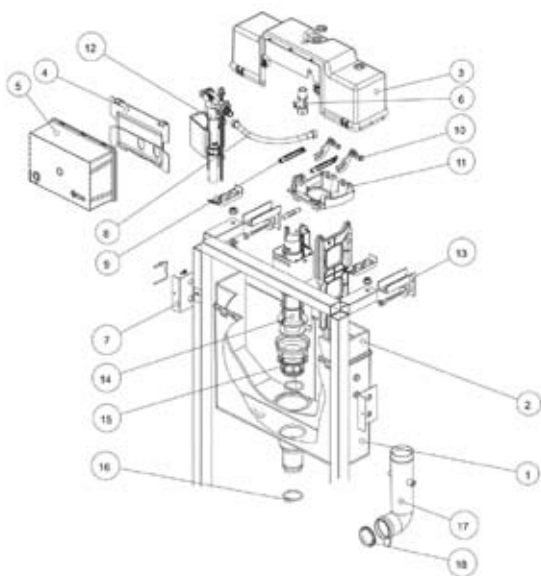

NRO	Tuotenro	Tuotekuvaus	Svh
1	931801	Vesisäiliö	93 €
2	931802	Vesisäiliön eriste	20 €
3	931803	Vesisäiliön kansi	20 €
4	931821	Peitelevy säiliöön	9 €
5	229582	Huoltotunneli	11 €
6	003555	Hanasulku puserrusliittimellä	22 €
7	931825	Säiliön kiinnike	6 €
8	229119	Vesiliitosletku, metallipunos	16 €
9	931525	Työntötangon liitinholkki	3 €
10	931526	Nostovipu	5 €
11	931804	Nostovivuston alusta ja lukitus	11 €
12	195933	Täyttöventtiili HDV2	49 €
13	931898	Yläkiinnike	11 €
14	195028	Huuheluventtiili Tornado Duo	51 €
15	195029	Huuheluventtiiliin asettikuppi	5 €
16	931799	Huuhelusäiliön syöksyputken ylätiiviste	8 €
17	931798	Huuhelusäiliön syöksyputki	19 €
18	201742	Huuhelusäiliön syöksyputken tiiviste	10 €