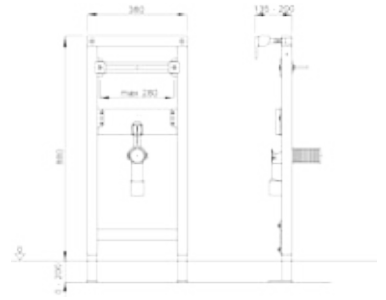

Tuotenumero	Elementin korkeus	Elementin leveys	Elementin syvyys	Svh sis. alv
4060452771	880-1120	380	135	166 €
4060452773	1180-1390	380	135	166 €
239101	Alaseinäkiinnikesarja			36 €

LIV FIX urinaalielementti