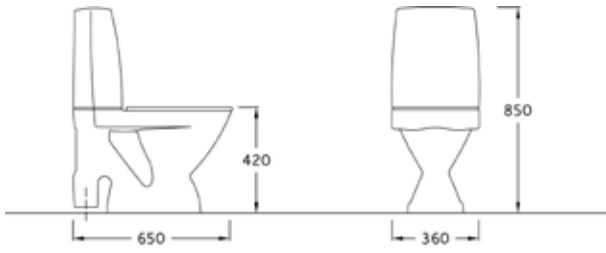

Perinteisen wc-istuimen ja seinä-wc istuimen erot

- Seinä-wc:n ja perinteisen lattialle asennettavan wc-istuimen erot ovat vähäiset. Kiinnitystä lukuunottamatta toimintaperiaate ja huollettavuus ovat samankaltaiset.
- Saneerauksen yhteydessä asennettu seinä-wc mahtuu samaan tai jopa pienempään tilaan kuin perinteinen wc-istuin.
- Seinä-wc voidaan asentaa suoraan perinteisen wc-istuimen tilalle. Viemärin paikkaa ei tarvitse siirtää. Istuimen syvyys pysyy ennallaan tai jopa vähenee.
- Seinä-wc:tä ei tarvitse kiinnittää täsmälleen viemärin kohdalle kuten perinteistä wc-istuinta vaan sitä voidaan liikuttaa sivuttaissuunnassa useita metrejä. Viemärikulma kääntyy oikealle ja vasemmalle portaattomasti.
- Syvyys säädetään viemärin etäisyyden mukaan. Perinteisen wc-istuimen säiliön ja takaseinän väliin jää rako. Seinä-wc:n rako jää koteloinnin sisään piiloon.
- Seinä-wc:n istuinkorkeus voidaan säätää asennuksen yhteydessä 40-60 cm korkeudelle. Jälkiasenteisella erikoisliitossarjalla wc-istuimen korkeutta on mahdollista muuttaa jälkikäteen noin 25mm.
- Asennuselementti kiinnitetään seinään. Lattiaan ei tehdä yhtään reikää.
- Seinään kohdistuva rasite on hyvin pieni, koska elementti tuetaan lattiaa vasten. Kevytrakenteisen seinän eteen asennettaessa riittää, että kiinnikkeiden kohdalla on tuennat. Tuennat voidaan tehdä myös jälkikäteen. Yläkiinnikkeiden taakse seinää vasten laitetaan tuki, joka ruuvataan pystyrunkoihin kiinni.
- Kaikki huoltotoimenpiteet koneistolle suoritetaan huuhtelupainikkeen takaa. Säiliön sisällä on sulkuventtiili huoltotöitä varten. Koneiston osat saadaan ulos painikeaukosta ilman työkaluja. Kotelointia ei pureta. Viemäriin päästään käsiksi irrottamalla wc-istuin seinästä. Wc-istuin on helppo ja nopea irrottaa.
- Seinä-wc:n huolto on yhtä vaivatonta kuin lattialle asennettavan wc-istuimen huolto. Koneiston osat ovat samankaltaisia.
- Seinä-wc:n vesiliitos tehdään lattialle asennettavista istuimista poiketen säiliön sisäpuolelle. Vuodon ilmaantuessa vesi valuu hallitusti säiliöön ja sieltä ylivuotoputken kautta wc-istuimeen. Vuotavan liitoksen vedet eivät valu lattialle kuten perinteisen wc-istuimen. Tämän vuoksi seinä-wc on turvallinen asentaa myös tilaan jossa ei ole lattiakaivoa.
- Seinä-wc:n puhdistus on nopeampaa, helpompaa ja perusteellisempää. Hygieenisuus paranee kotona tai esim. sairaaloissa. Nopeamman puhdistettavuuden ansiosta julkisten tilojen siivouskulut pienenevät. Julkisissa tiloissa seinä-wc säästää itsensä takaisin 1-2 vuodessa.
- Suojassa oleva huuhtelukoneisto ei ole alttiina ilkevallalle tai tahattomalle rikkoutumiselle. Julkisissa tiloissa seinä-wc on pitkäikäisempi kuin perinteinen lattialle asennettava wc-istuin.
- Lähes kaikissa huuhtelukoneistoissamme on iso ja pieni huuhtelu. Osaan malleista voidaan kuitenkin asentaa myös yksitoiminen huuhtelupainike. Huuhtelumäärät ovat säädettävissä.
- Ehjää asennuselementtiä ei ole aina tarpeellista uusia remontoitaessa. Usein riittää, että vaihdetaan vain istuinposliini ja huuhtelupainike.
- Useimmat asennuselementit voidaan varustaa liikuntarajoitteisten tarpeille sopiviksi.
- Asennusvaiheessa voidaan myös ennakoida mahdollisia myöhemmin tulevia lisätarpeita. Asennuselementteihimme voi lisätä tarvittavat tuennat jälkikäteen asennettaville tukikaiteille sekä pidemmälle ja korotetulle wc-istuimelle. Tuennat eivät näy päällepäin.
- Verrattuna perinteiseen istuimeen, seinä-wc:n kokonaisuuteen voi vaikuttaa. Aluksi valitaan tilaan parhaiten sopiva seinä-wc:n asennuselementti ja elementtiin sopiva huuhtelupainike. Vaihtoehtoja on useita. Seuraavaksi valitaan mieleinen wc-istuin ja istuinkansi. Wc-istuimen voi valita meidän tai muiden valmistajien valikoimista. Kaikkien valmistajien seinään asennettavat wc-istuimet sopivat Fluidmaster asennus elementteihin kiinnitettäväksi.