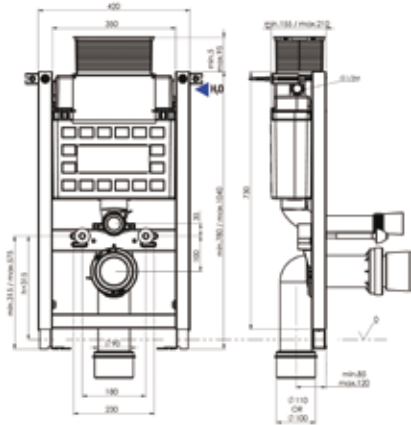

Kaikki asennuselementtiin sopivat huuhtelupainikkeet löytyvät sivuilta 30-31

Tuotenumero	EAN	LVI-numero	Svh
660091	6415857530893	5753089	319 €
3570069	Äänieristyssarja		33 €
3570070	Siirtosarja 20mm*		20 €

* Siirtosarjalla asennuselementti saadaan siirrettyä 20mm lähemmäs takaseinää.

SCHWAB DUPLO MINI, kapea 350mm

Asennusmahdollisuudet

- Seinän eteen tai seinän sisään koolausten väliin

Ominaisuudet

- Korkeus >1120mm, leveys 350mm, syvyys >130mm
- Istuimen korkeus on säädettävissä ~ 400-640mm
- Vesisäiliössä on kondenssivedeneristys
- Iso huuhtelu 4,5 - 6 litraa ja pieni 2.5 - 4 litraa
- Yksihuuhtelu, kaksoishuuhtelu tai huuhtelu/stop toiminto
- Elementtiin sopivat kaikki markkinoiden seinä-wc istuimet
- Elementin runko kestää 400kg painon
- Vesiliitos tehdään oikealta, vasemmalta tai päältä

Erikoisominaisuudet

- 350mm leveä elementti on markkinoiden kapein

Toimitus sisältää

- Korkeussäädettävä runkokehikko huuhtelukoneistolla
- Esiasennetut ylä- ja alaseinäkiinnikkeet
- Esiasennettu hanaliitin ja liitososat PEX 15 x 2,5 mm
- Kiinnike PEX-suojaputkille, $\varnothing$ 25 ja $\varnothing$ 28 mm
- Viemäröntikulma 90° ja muunnosyhde $\varnothing$ 90 / 110 mm
- Äänieristetty ja syvyyssäädettävä viemäröntikulman kiinnike. Säättövara 35mm
- Liitossarja wc-istuimelle
- Huoltotunneli päätykannella ja työtulpat
- Kaikki tarvittavat kiinnikkeet elementille ja wc-istuimelle