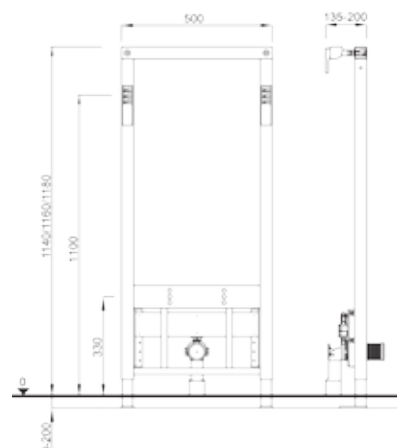

Tuotenumero	Elementin korkeus	Elementin leveys	Elementin syvyys	Svh sis. alv
8050452911	1150-1390	300	120	206 €
239101	Alaseinäkiinnikesarja			36 €