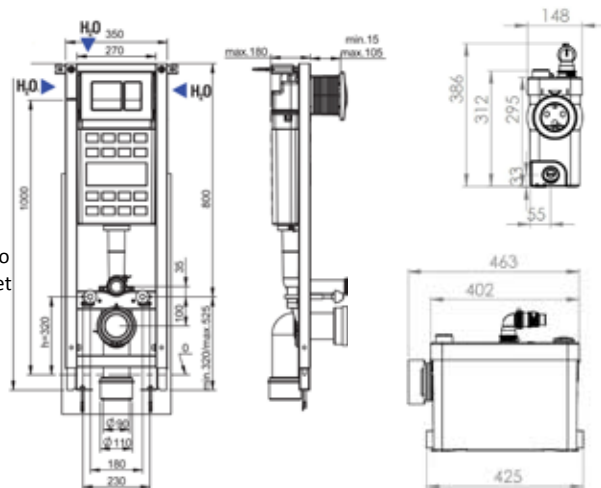

Kaikki asennuselementtiin sopivat huuhtelupainikkeet löytyvät sivuilta 30-31

Tuotenumero	Svh
6700774	935 €
3570069 Äänieristysarja	33 €

SCHWAB DUPLO MINI, kulma-asennus