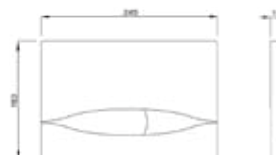

Tuotenumero	Malli	Väri	Svh
670071	Magnus	valkoinen lasi	156 €
670070	Magnus	musta lasi	156 €
670069	Magnus	kromi	156 €

Hydra

Yhteensopivuus

- Schwab Duplo Mini
- Schwab Duplo Mini, matala

Tuotenumero	Malli	Väri	Svh
670063	Hydra	valkoinen lasi	206 €
670064	Hydra	musta lasi	206 €
670065	Hydra	kromi	206 €