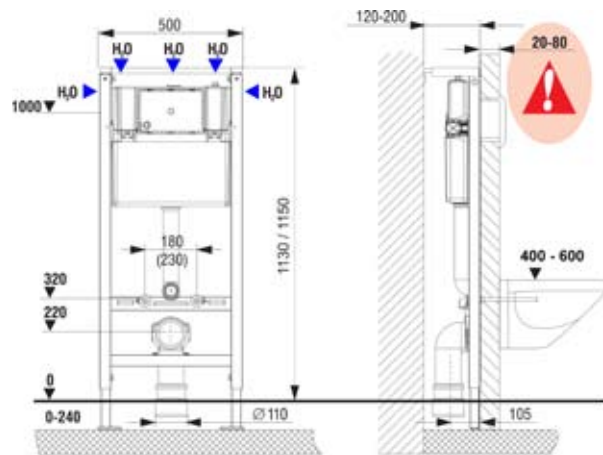

Kaikki asennuselementtiin sopivat huuhtelupainikkeet löytyvät sivuilta 26-28

Tuotenumero	EAN	LVI-numero	Svh
279414	3838912009821	5753048	289 €
3570069	Siirtosarja 20mm*		20 €
3570070	Äänieristyssarja		33€

* Siirtosarjalla asennuselementti saadaan siirrettyä 20mm lähemmäs takaseinää.

SCHWAB WC 189 DWC, hajunpoistolla