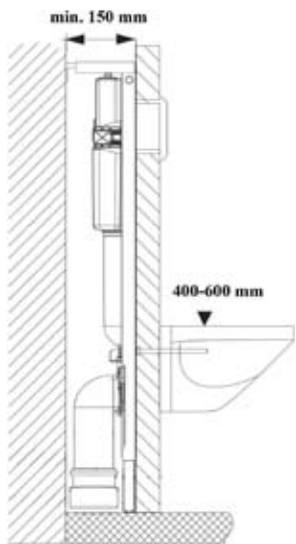

Korkea elementti