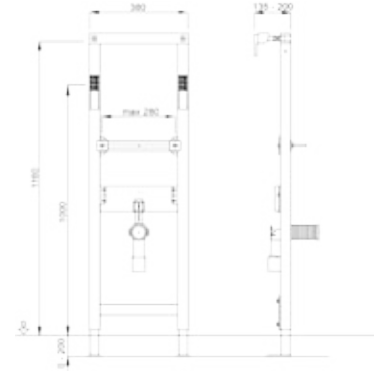

Tuotenumero	Elementin korkeus	Elementin leveys	Elementin syvyys	Svh sis. alv
4060452771	880-1120	380	135	166 €
4060452773	1180-1390	380	135	166 €
239101	Alaseinäkiinnikesarja			36 €

LIV FIX urinaalielementti