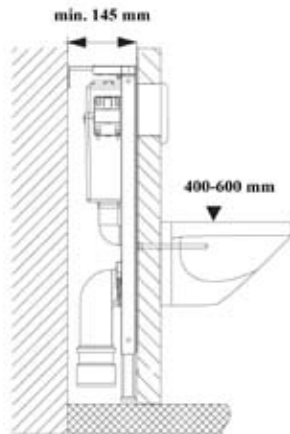

Matala elementti