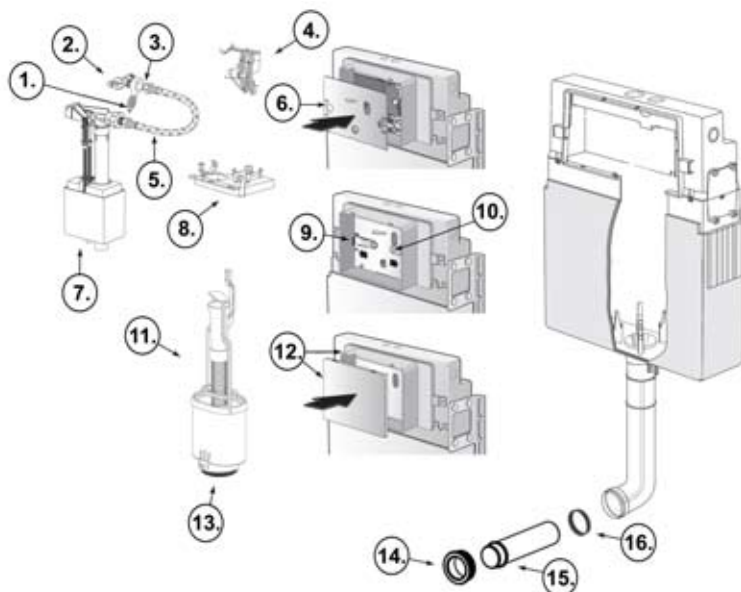

SCHWAB DUPLO BASIC

NRO	Tuotenro	Tuotekuvaus	Svh
1	662000	Lenkkiavain	2 €
2	003669	Hanasulku puserrusliittimellä	22 €
3	121502	Vesiliitosletkun tiiviste	2 €
4	231613	Nostovivusto	19 €
5	229119	Vesiliitosletku, metallipunos lyhyt	16 €
6	363843	Peitelevy säiliöön	9 €
7	195933	Täyttöventtiili HDV2	49 €
8	239889	Säiliön tukipidike	21 €
9	629115	Lukitussocka vasen/oikea	4 €
10	629115	Lukitussocka vasen/oikea	4 €
11	228578	Huuheluventtiili KLS tiivisteellä	51 €
12	279218	Huoltotunneli päätykannella	11 €
13	229111	Tiiviste huuheluventtiiliin KL	9 €
14	196908	Tiiviste liitosputkeen	7 €
15	195278	Liitosputki 195mm	8 €
16	201742	Huuhelusäiliön syöksyputken tiiviste	10 €

LIV FIX-530