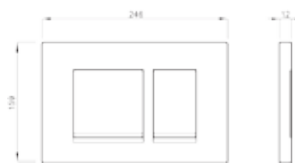

Yhteensopivuus

- Schwab Duplo Mini
- Schwab Duplo Mini, matala

Tuotenumero	Malli	Väri	Svh
670094	Ceres	valkoinen	51 €
670095	Ceres	kromi	61 €
670092	Ceres	mattamusta	82 €
670091	Ceres	mattavalkoinen	82 €