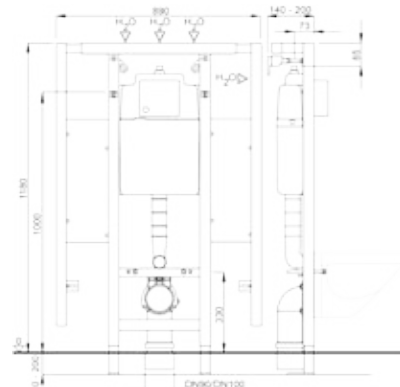

SCHWAB DUPLO WC 380 L SP

Asemusmahdollisuudet

- Seinän eteen tai seinän sisään koolausten väliin

Ominaisuudet

- Korkeus >1180mm, leveys 890mm, syvyys >140mm
- Istuimen korkeus on säädettävissä ~ 400-640mm
- Vesisäiliössä on kondenssivedeneristys
- Iso huuhtelu 4, 5, tai 6 litraa ja pieni 2.5, tai 3 litraa
- Elementtiin sopivat kaikki markkinoiden seinä-wc istuimet
- Elementin runko kestää 400kg painon
- Jalkalevyt käännettävissä neljään eri asentoon
- Vesiliitos tehdään oikealta, vasemmalta tai päältä

Erikoisominaisuudet

- Elementissä on tuennat tukikaiteita varten

Toimitus sisältää

- Korkeussäädettävä runkokehikko huuhtelukoneistolla
- Esiasennetut ylä- ja alaseinäkiinnikkeet
- Esiasennetut tukielementit
- Esiasennettu hanaliitin ja liitososat PEX 15 x 2,5 mm
- Kiinnike PEX-suojaputkille, $\varnothing$ 25 ja $\varnothing$ 28 mm
- Viemäröintikulma 90° ja muunnosyhte $\varnothing$ 90 / 110 mm
- Äänieristetty ja syvyysäädettävä viemäröintikulman kiinnike. Säätovara 50mm
- Liitossarja wc-istuimelle
- Huoltotunneli päätykannella ja työtulpat
- Kaikki tarvittavat kiinnikkeet elementille ja wc-istuimelle

Tuotenumero	EAN	LVI-numero	Svh
670201	6415857530930	5753093	518 €
3570069	Äänieristyssarja		33 €

Wisa VarioTronic

Asementelementti

- Kapea asementelementti antaa tilaa siirtymiselle
- Sähkömoottori huolletaan irroitettavan kylkipaneelin takaa
- Painonkesto on 400kg
- Sähkömoottori nostaa jopa 180kg painon wc-istuimen päällä
- Sähkömoottorin korkeudensäätimessä on joustava kierrejohto.
- Kaksoishuuhtelukoneisto (3 / 6L tai 2.5 / 4L)

Pintakotelointi

- Pintakoteloinnin kyljet ovat ruostumatonta terästä
- Etupinnan vaihtoehdot ovat valkoinen lasi, musta lasi tai laminaatti
- Kotelon osat kiinnitetään pikalukituksilla eli ne on helppo irrottaa

Tukikaiteet

- Tukikaiteet voi taittaa kokonaan ylös liikkuvuuden parantamiseksi
- Tukikaiteet liikkuvat ylös ja alas wc-istuimen mukana
- Tukikaiteet on helppo irrottaa ja kiinnittää tarpeen mukaan
- Väri vaihtoehtoina ovat musta ja valkoinen
- Wc-paperitelineen voi asentaa vasempaan tai oikeaan kaiteeseen.
- Telineeseen on integroitu korkeudensäätimen teline

Elektroninen kaksoishuuhtelupainike

- Kosketusvapaa huuhtelupainike isolle ja pienelle huuhtelulle
- Virtalähteen vaihtoehdot ovat verkkovirta (230V), 6V paristo tai Hydrogeneraattori (akun lataa säiliöön virtaava vesi)
- Huuhtelupainikkeen väri vaihtoehdot ovat musta lasi, valkoinen lasi, ruostumaton teräs tai julkisiin tiloihin tarkoitettu teräs
- Sensorin valojen värin voi säätää RGB-värikartan mukaan
- Asetuksista voi valita automaattihuuhtelun
- Eco-tila säästää virtaa kun wc:tä ei käytetä.
- Asetuksia säädetään puhelimella Schwab-aplikaation kautta.

Wc-istuin

- VarioTronic asementelementtiin voi kiinnittää kaikkien valmistajien seinä-wc istuimet. Kiinnitys on standardi.