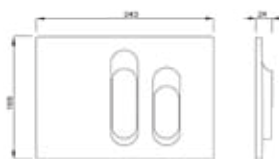

Yhteensopivuus

- LIV FIX-500
- LIV FIX-505
- LIV FIX-540
- LIV FIX-530
- LIV FIX-200
- Schwab WC 189 Premium

Tuotenumero	Malli	Väri	Svh
634682	Tune	valkoinen	71 €
634687	Tune	mattakromi	92 €
634693	Tune	kromi	134 €