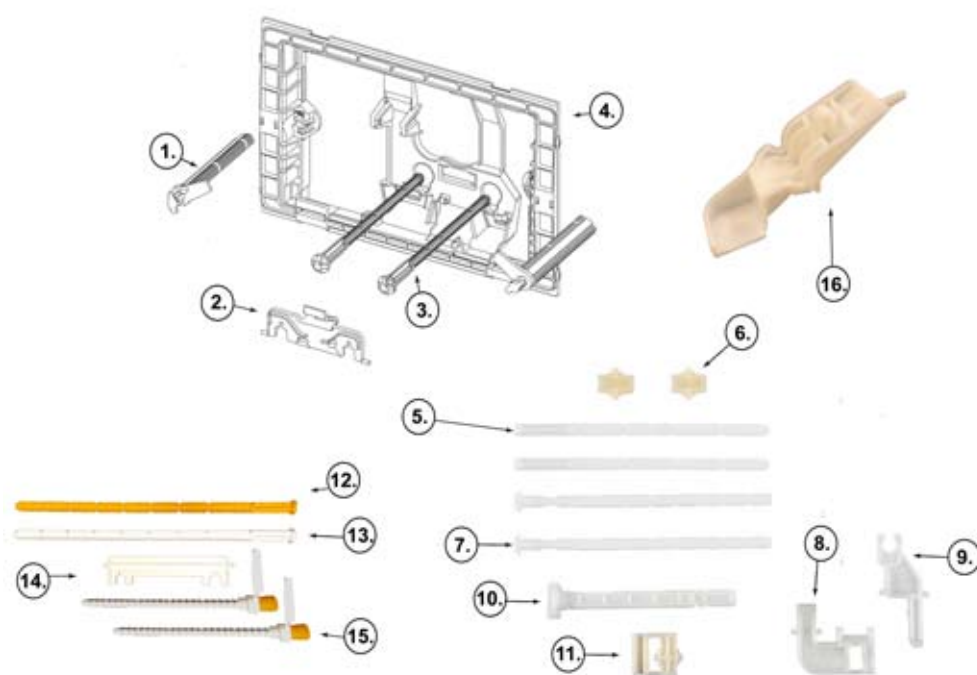

Huuhtelupainikkeiden asennusosat

NRO	Tuotenumero	Tuotekuvaus	Svh
1	121231	Lukitusosalpa (FIX-500, 540)	5 €
2	121232	Painiketankojen lukitus C-malli(500, 540)	5 €
3	121233	Painiketanko C-malli pyöreä (500,540)	5 €
3	121234	Painiketanko A-malli litteä (FIX-500, 540)	5 €
4	121235	Huuhtelupainikkekehys C-malli (500, 540)	13 €
4	121236	Huuhtelupainikkekehys A-malli (500, 540)	13 €
4	121237	Huuhtelupainikkekehys Linarite (FIX-800)	13 €
4	121238	Huuhtelupainikkekehys Axinite (FIX-800)	3 €
4	121239	Huuhtelupainikkekehys Ekanite (FIX-800)	13 €
4	121240	Huuhtelupainikkekehys Schwab	13 €
5	121241	Painiketanko (FIX-800, Schwab)	5 €
6	121242	Painiketangon holkki (FIX-800, Schwab)	9 €
7	121243	Vetotanko (Schwab)	7 €
8	121244	Painikevipu (Schwab Point Duo)	9 €
9	121245	Painikevipu (Schwab Riva Duo Mini)	7 €
10	121246	Lukitusosalpa (FIX-800, Schwab)	5 €
11	121247	Painiketangon alaholkki (Schwab)	7 €
12	121248	Painiketanko Schwab Duplo Mini	5 €
13	121249	Painiketanko Schwab Duplo Mini	5 €
14	121255	Painiketankojen lukitus Schwab D Mini	5 €
15	121251	Lukitusosalpa Schwab Duplo Mini	5 €
16	121252	Keinuvipu (Ruby&Zircon painikkeet)	7 €

Varaosien toimitusaika on 1-3 päivää

A-mallin kehyydessä on metallilanka ja painotangot ovat litteitä
C-malli (kuvassa) on kokonaan muovia ja painotangot ovat pyöreitä