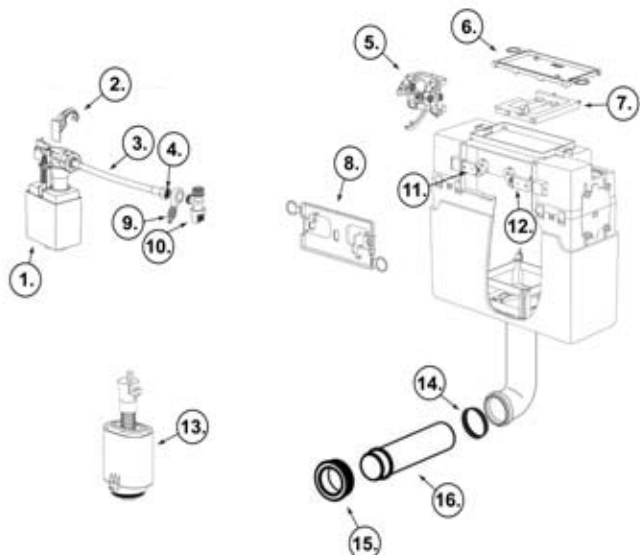

LIV FIX-800

NRO	Tuotenro	Tuotekuvas	Svh
1	195933	Täyttöventtiili HDV2	49 €
2	229120	Täyttöventtiilin pidike	6 €
3	229144	Vesiliitosletku, metallipunos pitkä	16 €
4	121502	Vesiliitosletkun tiiviste	2 €
5	229124	Nostovivusto	25 €
6	229116	Umpinainen peitelevy säiliön	12 €
7	229122	Säiliön tukipidike	9 €
8	229117	Peitelevy säiliön painikeen taakse	12 €
9	662000	Lenkkiavain	2 €
10	003666	Hanakulma sulkuventtiilillä	26 €
11	229115	Lukitussocka vasen "L"	4 €
12	226111	Lukitussocka oikea "R"	4 €
13	229121	Huuhteluventtiili KLL tiivisteellä	51 €
13	229111	Tiiviste huuhteluventtiiliin KL	9 €
14	201742	Huuhtelusäiliön syöksyputken tiiviste	10 €
15	196908	Tiiviste liitosputkeen	7 €
16	195278	Liitosputki 195mm	8 €