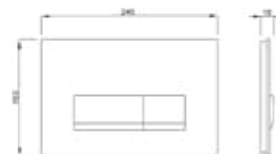

Tuotenumero	Malli	Väri	Svh
670060	Metis	valkoinen	51 €
670062	Metis	mattakromi	61 €
670061	Metis	kromi	61 €
670015	Metis	mattamusta	82 €

Magnus

Yhteensopivuus

- Schwab Duplo Mini
- Schwab Duplo Mini, matala