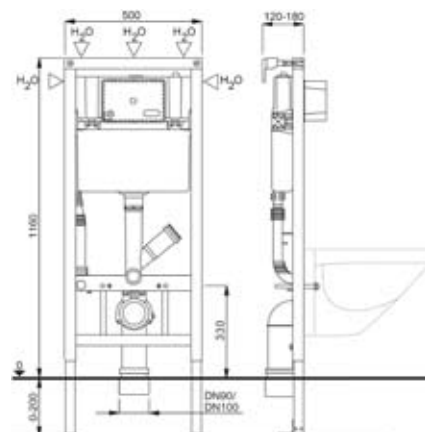

Kaikki asennuselementtiin sopivat huuhtelupainikkeet löytyvät sivuilta 26-28

Tuotenumero	EAN	LVI-numero	Svh
674520	3838912061225	5753088	379 €
3570069	Siirtosarja 20mm*		20 €
3570070	Äänieristyssarja		33 €

* Siirtosarjalla asennuselementti saadaan siirrettyä 20mm lähemmäs takaseinää.