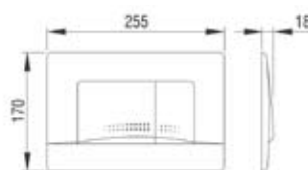

Tuotenumero	Malli	Väri	Svh
195851	Aplite	valkoinen	51 €
195866	Aplite	mattakromi	61 €
195870	Aplite	kromi	61 €
675130	Aplite	kulta	184 €
666969	Aplite	mattamusta	104 €
195852	Aplite 1	valkoinen	61 €

Aplite 1 on yksihuuhTELUPAINIKE