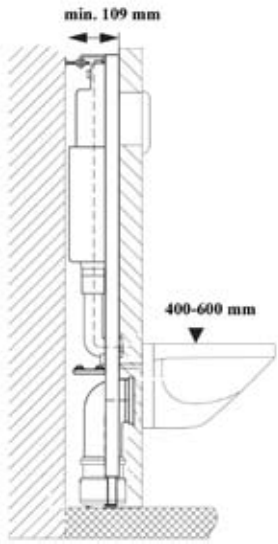

Asennuselementtien erot

Ohut elementti
lattiaviemäröinnillä