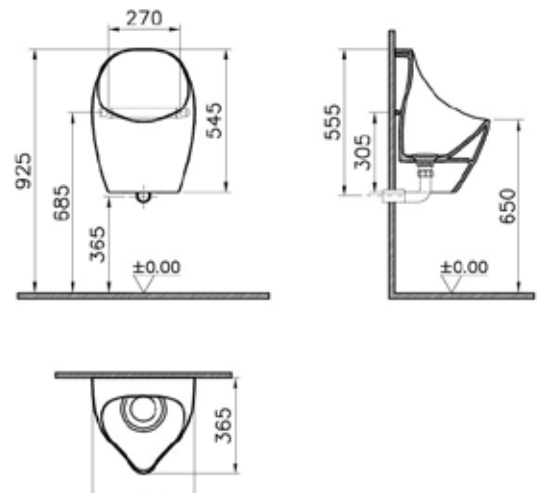

Tuotenumero	EAN	LVI-numero	Svh alv 0%
433900	6415856652008	5665200	99 €