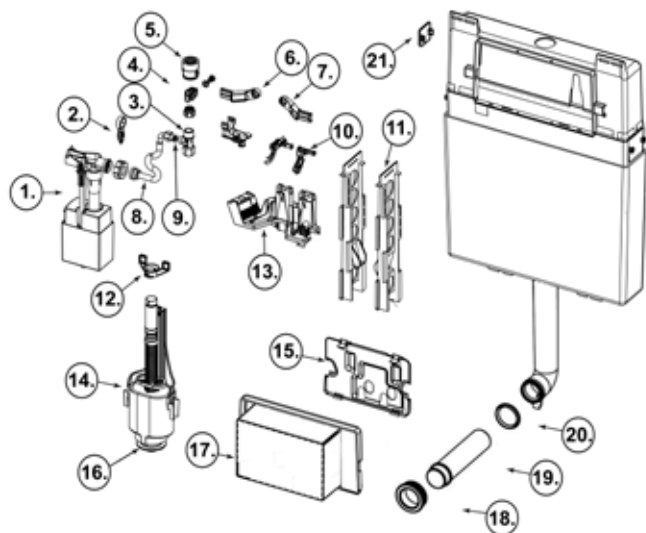

LIV FIX-540

NRO	Tuotenro	Tuotekuvas	Svh
1	195933	Täyttöventtiili HDV2	49 €
2	662000	Lenkkiavain	2 €
3	003669	Hanasulku puserrusliittimellä	22 €
4	003620	Liitosputken pidike	1 €
5	003193	PEX suojauputken läpivienti 25/28mm	10 €
6	634517	Lukitussocka vasen "L"	4 €
7	634599	Lukitussocka oikea "R"	4 €
8	269114	Vesiliitosletku, metallipunos 90°	20 €
9	121502	Vesiliitosletkun tiiviste	2 €
10	634526	Nostovipu	9 €
11	734555	Säiliön tukisarja	29 €
12	202058	Huuhteluventtiilin nostolenkit	6 €
13	299992	Tukipidike	16 €
14	634525	Huuhteluventtiili KLP tiivisteellä	51 €
15	299978	Peitelevy säiliön painikeen taakse	9 €
16	212911	Tiiviste huuhteluventtiiliin KLP	9 €
17	279218	Huoltotunneli päätykannella	14 €
18	196908	Tiiviste liitosputkeen	7 €
19	195278	Liitosputki 195mm	8 €
20	201742	Huuhtelusäiliön syöksyputken tiiviste	10 €
21	223263	Peitetulppa	2 €