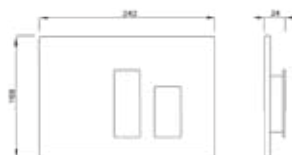

Yhteensopivuus

- LIV FIX-500
- LIV FIX-505
- LIV FIX-540
- LIV FIX-530
- LIV FIX-200
- Schwab WC 189 Premium

Tuotenumero	Malli	Väri	Svh
634495	Tempo	valk/hopea	134 €