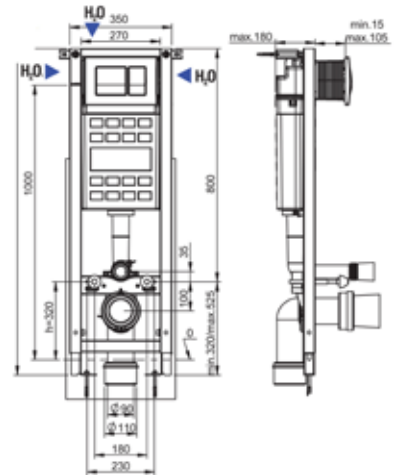

Kaikki asennuselementtiin sopivat huuhtelupainikkeet löytyvät sivuilta 30-31

Tuotenumero	EAN	LVI-numero	Svh
670053	3838912060297	5753049	319 €
3570069	Äänieristyssarja		33 €
3570070	Siirtosarja 20mm*		20 €

* Siirtosarjalla asennuselementti saadaan siirrettyä 20mm lähemmäs takaseinää.