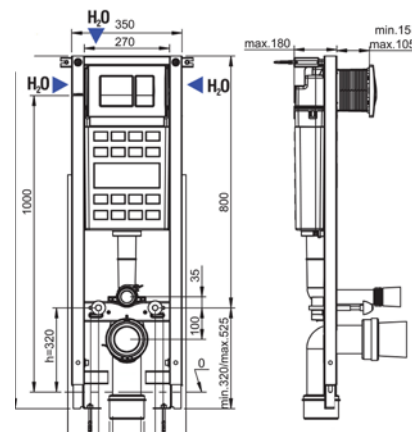

Kaikki asennuselementtiin sopivat huuhtelupainikkeet löytyvät sivuilta 30-31

Tuotenumero	Svh
67010110	tiedustele