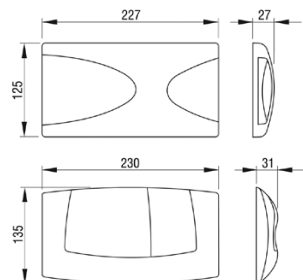

Yhteensopivuus

- LIV FIX-800
- LIV FIX-980
- LIV FIX-1150

Tuotenumero	Malli	Väri	Svh
229033	Axinite	valkoinen	47 €
229036	Axinite	hopea	53 €
229037	Axinite	kromi	53 €
229039	Ekanite	valkoinen	47 €
229042	Ekanite	hopea	53 €