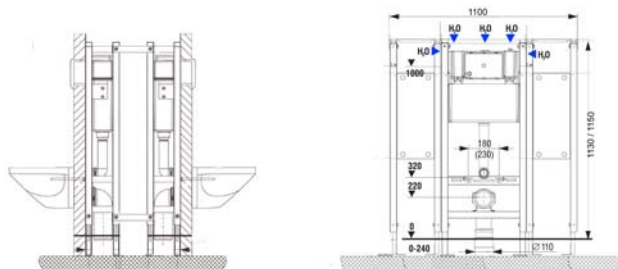

Yleisimpiä mittatilaustöitä

- Allaskaappielementti mittojen mukaan
- Tukielementit Inva-wc:lle mittojen mukaan