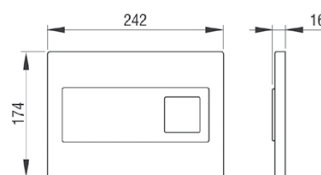

Yhteensopivuus

- LIV FIX-500
- LIV FIX-505
- LIV FIX-540
- LIV FIX-530
- LIV FIX-200
- Schwab WC 189 Premium

Tuotenumero	Malli	Väri	Svh
223109	Ruby	valkoinen	129 €
223108	Ruby	mattamusta	129 €
229456	Ruby	wenge	189 €
70107	Ruby	zebrano	189 €
229455	Ruby	valkoinen lasi	189 €
4810	Ruby	musta lasi	189 €
4810	Caro	kokomusta	189 €