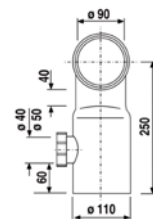

Kaikki asennuselementtiin sopivat huuhtelupainikkeet löytyvät sivuilta 30-31

Tuotenumero	EAN	LVI-numero	Svh
670999	6415857530916	5753091	319 €
3570069	Äänieristysarja		29 €

SCHWAB DUPLO MINI, SLIM

Projektituote. Muokattavissa. Minimitilausmäärä 10kpl

Asennusmahdollisuudet

- Seinän eteen tai seinän sisään koolausten väliin

Ominaisuudet

- Korkeus >1120mm, leveys 350mm, syvyys >130mm
- Istuimen korkeus on säädettävissä ~ 400-640mm
- Vesisäiliössä on kondenssivedeneristys
- Iso huuhtelu 4,5 - 6 litraa ja pieni 2.5 - 4 litraa
- Yksihuuhtelu, kaksoishuuhtelu tai huuhtelu/stop toiminto
- Elementtiin sopivat kaikki markkinoiden seinä-wc istuimet
- Elementin runko kestää 400kg painon
- Vesiliitos tehdään oikealta, vasemmalta tai päältä

Erikoisominaisuudet

- Viemäröintikulma on rungon välissä. Yleensä se on rungon takana. Tästä johtuen asennussyvyys on aina 40-50mm pienempi verrattuna perusmalleihin.

Toimitus sisältää

- Korkeussäädettävä runkokehikko huuhtelukoneistolla
- Esiasennetut ylä- ja alaseinäkiinnikkeet
- Esiasennettu hanaliitin ja liitososat PEX 15 x 2,5 mm
- Kiinnike PEX-suojaputkille, $\varnothing$ 25 ja $\varnothing$ 28 mm
- Viemäröintikulma 90° ja muunnosyhte $\varnothing$ 90 / 110 mm
- Äänieristetty ja syvyysäädettävä viemäröintikulman kiinnike. Säätövara 35mm
- Liitossarja wc-istuimelle
- Huoltotunneli päätykannella ja työtulpat
- Kaikki tarvittavat kiinnikkeet elementille ja wc-istuimelle