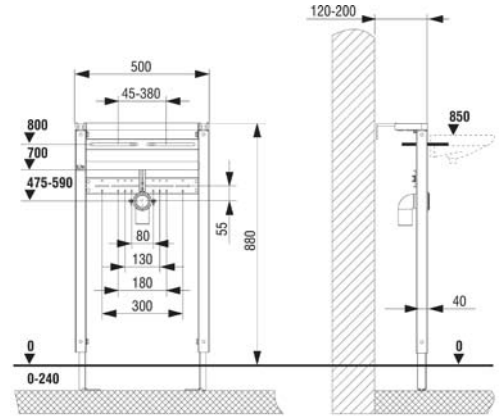

LIV FIX pesuallaselementti, matala

Asennusmahdollisuudet

- Seinän eteen, seinän sisään, kulmaan

Ominaisuudet

- Korkeus >880mm, leveys 500mm, syvyys >120mm
- Altaan korkeus on säädettävissä
- Yläkiinnikkeet kääntyvät 90° kulmakiinnitystä varten
- Jalkalevyt käännettävissä neljään eri asentoon

Toimitus sisältää

- Korkeussäädettävä runkokehikko
- Säädettävät kiinnikkeet pesuallalle
- Esiasennetut yläseinäkiinnikkeet
- Viemäröntikulma 50mm 90°
- Äänieristetty ja säädettävä viemäröntikulman kiinnike.
- Asennuskiinnikkeet

Lisävarusteena alaseinäkiinnikkeet