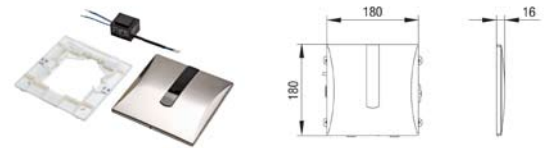

Tuotekoodi	Malli	EAN	LVI-numero	Svh alv 0%
258068	urinaalielementti 230 V	3838912008411	5753062	234 €
258069	urinaalielementti paristo	3838912012920	5753061	234 €
195079	Halite IP sensori 230 V	3838912003904	5753063	394 €
229581	Halite IP sensori paristo	3838912013613	5753064	394 €

LIV FIX tukielementti