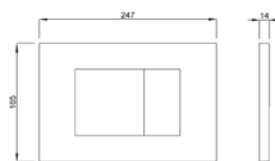

Yhteensopivuus

- Schwab Duplo Mini
- Schwab Duplo Mini, matala

Tuotenumero	Malli	Väri	Svh
670060	Metis	valkoinen	39 €
670062	Metis	hopea	49 €
670061	Metis	kromi	49 €
670015	Metis	mattamusta	49 €

UUSI
VÄRI