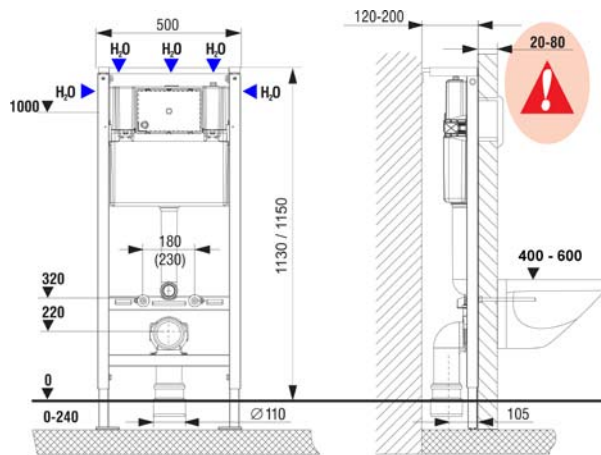

Kaikki asennuselementtiin sopivat huuhtelupainikkeet löytyvät sivuilta 26-28

Tuotenumero	EAN	LVI-numero	Svh
279414	3838912009821	5753048	239 €
3570069	Siirtosarja 20mm*		10 €
3570070	Äänieristyssarja		29 €

* Siirtosarjalla asennuselementti saadaan siirrettyä 20mm lähemmäs takaseinää.

SCHWAB WC 189 DWC, hajunpoistolla