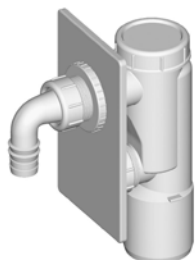

Lisävarusteet

Tuotenro	Tuotekuvaus	Svh
195546	Pesukoneen viemäröintiliitin hajulukolla	19 €