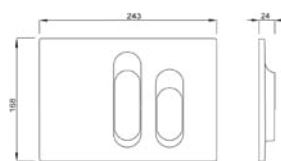

Yhteensopivuus

- LIV FIX-500
- LIV FIX-505
- LIV FIX-540
- LIV FIX-530
- LIV FIX-200
- Schwab WC 189 Premium

Tuotenumero	Malli	Väri	Svh
634682	Tune	valkoinen	59 €
634687	Tune	hopea	79 €
634693	Tune	kromi	79 €