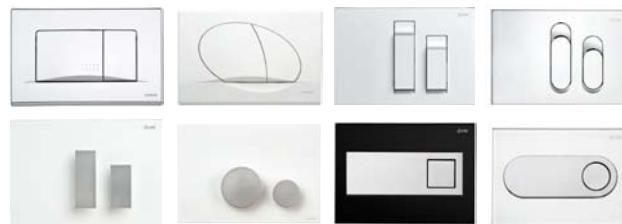

Kaikki asennuselementtiin sopivat huuhtelupainikkeet löytyvät sivuilta 26-28

Tuotenumero	EAN	LVI-numero	Svh
674520	3838912061225	5753088	318 €
3570069	Siirtosarja 20mm*		10 €
3570070	Äänieristyssarja		29 €

* Siirtosarjalla asennuselementti saadaan siirrettyä 20mm lähemmäs takaseinää.