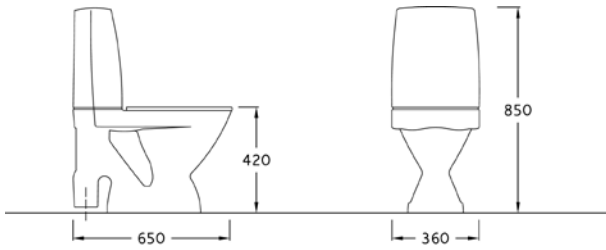

Perinteisen wc-istuimen ja seinä-wc istuimen erot

- Seinä-wc:n ja perinteisen lattialle asennettavan wc-istuimen erot ovat vähäiset. Kiinnitystä lukuunottamatta toimintaperiaate ja huollettavuus ovat samankaltaiset.
- Saneerauksen yhteydessä asennettu seinä-wc mahtuu samaan tai jopa pienempään tilaan kuin perinteinen wc-istuin.
- Seinä-wc voidaan asentaa suoraan perinteisen wc-istuimen tilalle. Viemärin paikkaa ei tarvitse siirtää. Istuimen syvyys pysyy ennallaan tai jopa vähenee.
- Seinä-wc:tä ei tarvitse kiinnittää täsmälleen viemärin kohdalle kuten perinteistä wc-istuinta vaan sitä voidaan liikuttaa sivuttaissuunnassa useita metrejä. Viemärikulma kääntyy oikealle ja vasemmalle portaattomasti.
- Syvyys säädetään viemärin etäisyyden mukaan. Perinteisen wc-istuimen säiliön ja takaseinän väliin jää rako. Seinä-wc:n rako jää koteloinnin sisään piiloon.
- Seinä-wc:n istuinkorkeus voidaan säätää asennuksen yhteydessä 40-60 cm korkeudelle. Jälkiasenteisella erikoisliitossarjalla wc-istuimen korkeutta on mahdollista muuttaa jälkikäteen noin 25mm.
- Asennuselementti kiinnitetään seinään. Lattiaan ei tehdä yhtään reikää.
- Seinään kohdistuva rasite on hyvin pieni, koska elementti tuetaan lattiaa vasten. Kevytrakenteisen seinän eteen asennettaessa riittää, että kiinnikkeiden kohdalla on tuennat. Tuennat voidaan tehdä myös jälkikäteen. Yläkiinnikkeiden taakse seinää vasten laitetaan tuki, joka ruuvataan pystyrunkoihin kiinni.
- Kaikki huoltotoimenpiteet koneistolle suoritetaan huuhtelupainikkeen takaa. Säiliön sisällä on sulkuventtiili huoltotöitä varten. Koneiston osat saadaan ulos painikeaukosta ilman työkaluja. Kotelointia ei pureta. Viemäriin päästään käsiksi irrottamalla wc-istuin seinästä. Wc-istuin on helppo ja nopea irrottaa.
- Seinä-wc:n huolto on yhtä vaivatonta kuin lattialle asennettavan wc-istuimen huolto. Koneiston osat ovat samankaltaisia.
- Seinä-wc:n vesiliitos tehdään lattialle asennettavista istuimista poiketen säiliön sisäpuolelle. Vuodon ilmaantuessa vesi valuu hallitusti säiliöön ja sieltä ylivuotoputken kautta wc-istuimeen. Vuotavan liitoksen vedet eivät valu lattialle kuten perinteisen wc-istuimen. Tämän vuoksi seinä-wc on turvallinen asentaa myös tilaan jossa ei ole lattiakaivoa.
- Seinä-wc:n puhdistus on nopeampaa, helpompaa ja perusteellisempää. Hygieenisuus paranee kotona tai esim. sairaaloissa. Nopeamman puhdistettavuuden ansiosta julkisten tilojen siivouskulut pienenevät. Julkisissa tiloissa seinä-wc säästää itsensä takaisin 1-2 vuodessa.
- Suojassa oleva huuhtelukoneisto ei ole alttiina ilkevallalle tai tahattomalle rikkoutumiselle. Julkisissa tiloissa seinä-wc on pitkäikäisempi kuin perinteinen lattialle asennettava wc-istuin.
- Lähes kaikissa huuhtelukoneistoissamme on iso ja pieni huuhtelu. Osaan malleista voidaan kuitenkin asentaa myös yksitoiminen huuhtelupainike. Huuhtelumäärät ovat säädettävissä.
- Ehjää asennuselementtiä ei ole aina tarpeellista uusia remontoitaessa. Usein riittää, että vaihdetaan vain istuinposliini ja huuhtelupainike.
- Useimmat asennuselementit voidaan varustaa liikuntarajoitteisten tarpeille sopiviksi.
- Asennusvaiheessa voidaan myös ennakoida mahdollisia myöhemmin tulevia lisätarpeita. Asennuselementteihimme voi lisätä tarvittavat tuennat jälkikäteen asennettaville tukikaiteille sekä pidemmälle ja korotetulle wc-istuimelle. Tuennat eivät näy päällepäin
- Verrattuna perinteiseen istuimeen, seinä-wc:n kokonaisuuteen voi vaikuttaa. Aluksi valitaan tilaan parhaiten sopiva seinä-wc:n asennuselementti ja elementtiin sopiva huuhtelupainike. Vaihtoehtoja on useita. Seuraavaksi valitaan mieleinen wc-istuin ja istuinkansi. Wc-istuimen voi valita meidän tai muiden valmistajien valikoimista. Kaikkien valmistajien seinään asennettavat wc-istuimet sopivat Fluidmaster asennus elementteihin kiinnitettäväksi.