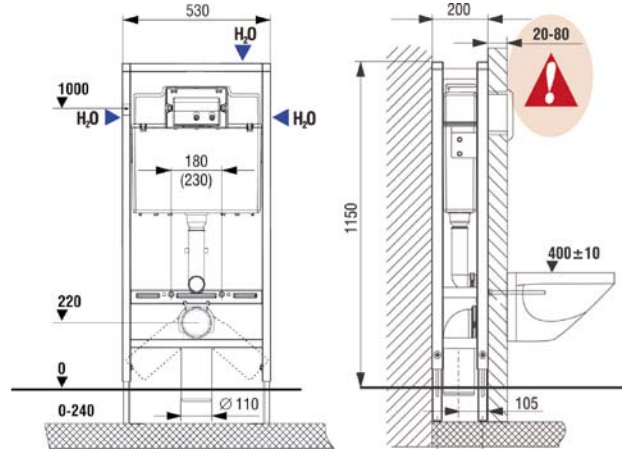

Kaikki asennuselementtiin sopivat huuhtelupainikkeet löytyvät sivuilta 26-28

Tuotenumero	EAN	LVI-numero	Svh
195001	3838912000408		299 €