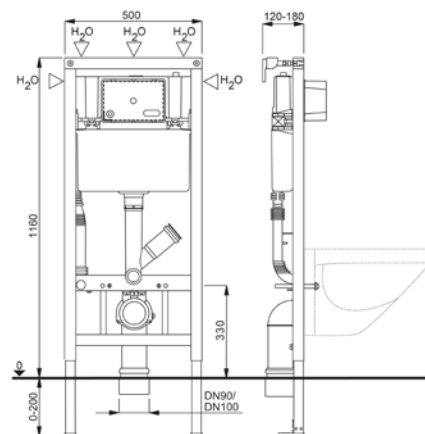

Kaikki asennuselementtiin sopivat huuhtelupainikkeet löytyvät sivuilta 26-28

Tuotenumero	EAN	LVI-numero	Svh
674520	3838912061225	5753088	318 €
3570069	Siirtosarja 20mm*		10 €
3570070	Äänieristyssarja		29 €

* Siirtosarjalla asennuselementti saadaan siirrettyä 20mm lähemmäs takaseinää.