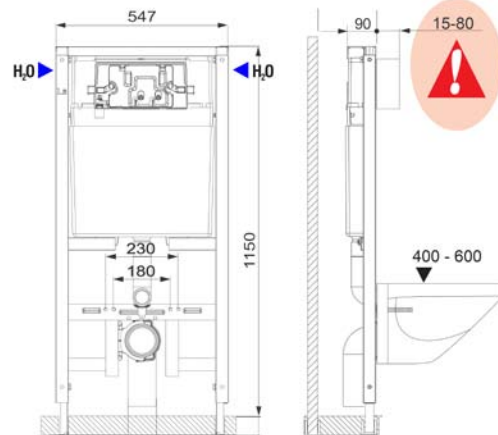

Ominaisuudet

- Korkeus >1150mm, leveys 547mm, syvyys >90mm
- Istuimen korkeus on säädettävissä ~ 400-640mm
- Vesisäiliössä on kondenssivedeneristys
- Iso huuhtelu 7 litraa ja pieni 3 litraa
- Yksihuuhtelu, kaksoishuuhtelu tai huuhtelu/stop toiminto
- Elementtiin sopivat kaikki markkinoiden seinä-wc istuimet
- Elementin runko kestää 400kg painon
- Jalkalevyt käännettävissä neljään eri asentoon
- Vesiliitos tehdään oikealta tai vasemmalta

Erikoisominaisuudet

- Viemäröntikulma on rungon välissä. Yleensä se on rungon takana. Tästä johtuen asennussyvyys on aina 40-50mm pienempi verrattuna perusmalleihin.

Toimitus sisältää

- Korkeussäädettävä runkokehikko huuhtelukoneistolla
- Esiasennetut ylä- ja alaseinäkiinnikkeet
- Esiasennettu hanaliitin ja liitososat PEX 15 x 2,5 mm
- Kiinnike PEX-suojaputkille, \varnothing 25 ja \varnothing 28 mm
- Viemäröntikulma 90° ja muunnosyhde \varnothing 90 / 110 mm
- Äänieristetty ja syvyyssäädettävä viemäröntikulman kiinnike. Säätövara 50mm
- Liitossarja wc-istuimelle
- Huoltotunneli päätykannella ja työtulpat