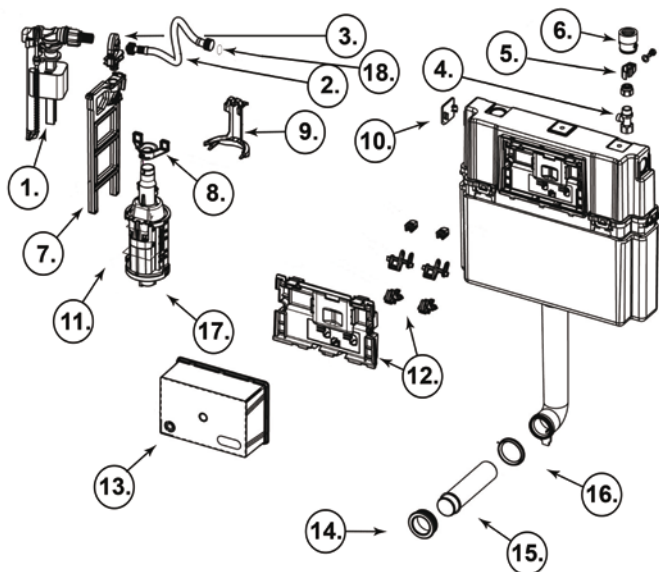

LIV FIX-500

NRO	Tuotenro	Tuotekuvas	Svh
1	358516	Täyttöventtiili Fluidmaster 747	29 €
2	229119	Vesiliitosletku, metallipunos	5 €
3	229666	Täyttöventtiilin pidike	3 €
4	003555	Hanasulku puserrusliittimellä	18 €
5	003620	Liitosputken pidike	1 €
6	003193	PEX suojaputken läpivienti 25/28mm	4 €
7	229124	Säiliön tukipidike	13 €
8	202058	Huuhteluventtiilin nostolenkit	2 €
9	226888	Huuhteluventtiilin pidike	3 €
10	223263	Peitetulppa	1 €
11	229584	Huuhteluventtiili tiivisteellä	19 €
12	229583	Peitelevy nostomekanismilla	24 €
13	229582	Huoltotunneli	9 €
14	196908	Tiiviste liitosputkeen	4 €
15	195278	Liitosputki 195mm	5 €
16	201742	Huuhtelusäiliön syöksyputken tiiviste	2 €
17	232873	Huuhteluventtiilin tiiviste	2 €
18	121500	Vesiliitosletkun tiiviste	1 €