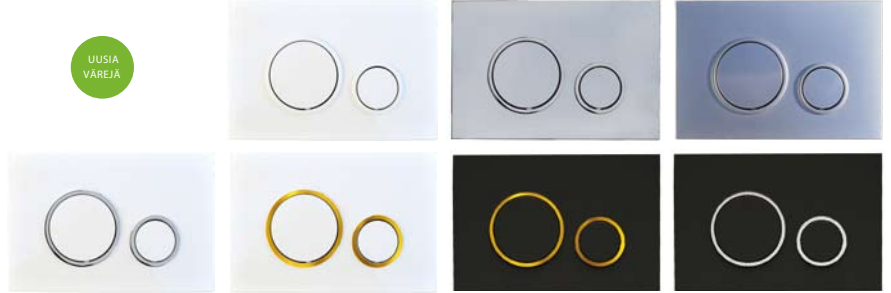

Yhteensopivuus
- Schwab Duplo Mini
- Schwab Duplo Mini, matala

Tuotenumero	Malli	Väri	Svh
670057	Round	valkoinen	39 €
670059	Round	hopea	49 €
670058	Round	kromi	49 €
670011	Round	mattamusta	49 €
670012	Round	musta/kulta	79 €
670013	Round	musta/kromi	79 €
670018	Round	valk/kulta	79 €
670016	Round	valk/kromi	79 €

UUSIA
VAREJA

Square