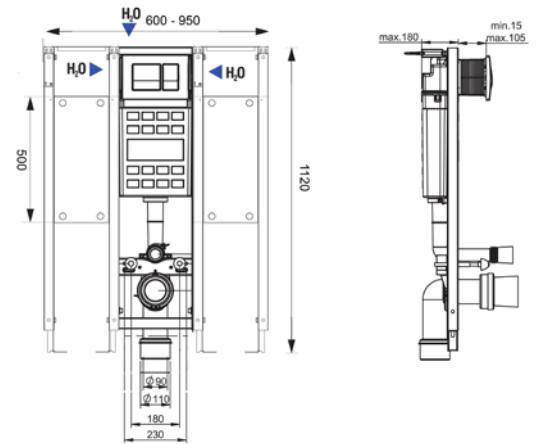

Kaikki asennuselementtiin sopivat huuhtelupainikkeet löytyvät sivuilta 30-31

Tuotenumero	EAN	LVI-numero	Svh
670201	6415857530930	5753093	539 €
67020X	Tilaustyö, leveys muokattavissa		tiedustele
3570069	Äänieristyssarja		29 €