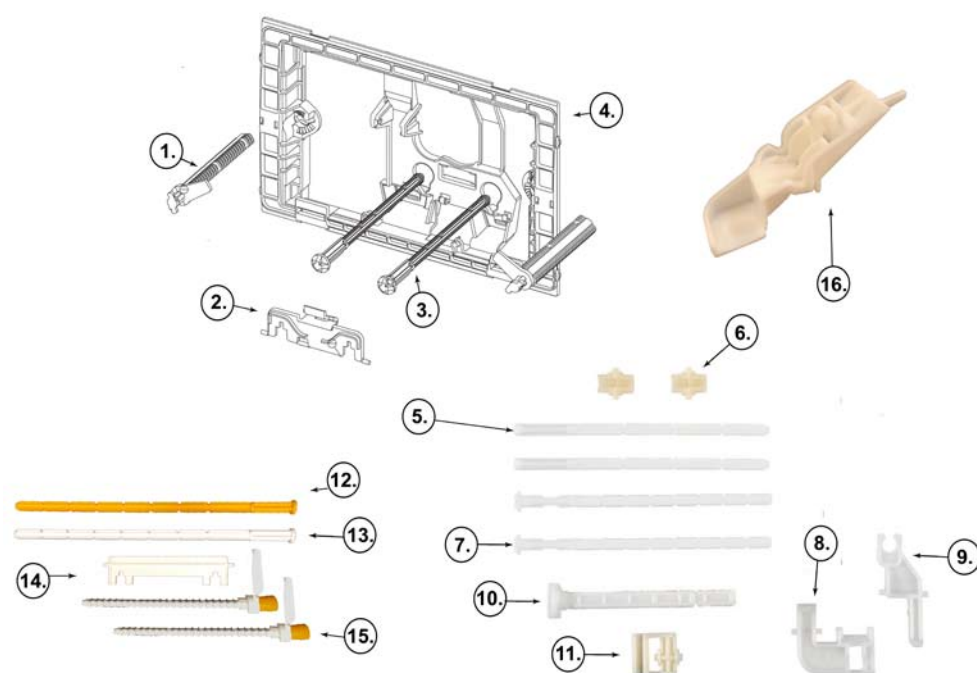

Huuhtelupainikkeiden asennusosat

NRO	Tuotenumero	Tuotekuvaus	Svh
1	121231	Lukitusosalpa (FIX-500, 540)	1 €
2	121232	Painiketankojen lukitus C-malli(500, 540)	1 €
3	121233	Painiketanko C-malli pyöreä (500,540)	1 €
3	121234	Painiketanko A-malli litteä (FIX-500, 540)	1 €
4	121235	Huuhtelupainikkekehys C-malli (500, 540)	2 €
4	121236	Huuhtelupainikkekehys A-malli (500, 540)	2 €
4	121237	Huuhtelupainikkekehys Linarite (FIX-800)	2 €
4	121238	Huuhtelupainikkekehys Axinite (FIX-800)	2 €
4	121239	Huuhtelupainikkekehys Ekanite (FIX-800)	2 €
4	121240	Huuhtelupainikkekehys Schwab	2 €
5	121241	Painiketanko (FIX-800, Schwab)	1 €
6	121242	Painiketangon holkki (FIX-800,Schwab)	4 €
7	121243	Vetotanko (Schwab)	3 €
8	121244	Painikevipu (Schwab Point Duo)	5 €
9	121245	Painikevipu (Schwab Riva Duo Mini)	3 €
10	121246	Lukitusosalpa (FIX-800, Schwab)	1 €
11	121247	Painiketangon alaholkki (Schwab)	3 €
12	121248	Painiketanko Schwab Duplo Mini	1 €
13	121249	Painiketanko Schwab Duplo Mini	1 €
14	121255	Painiketankojen lukitus Schwab D Mini	1 €
15	121251	Lukitusosalpa Schwab Duplo Mini	1 €
16	121252	Keinuvipu (Ruby&Zircon painikkeet)	1 €

Varaosien toimitusaika on 1-3 päivää

A-mallin kehkeässä on metallilanka ja painotangot ovat litteitä
C-malli (kuvassa) on kokonaan muovia ja painotangot ovat pyöreitä