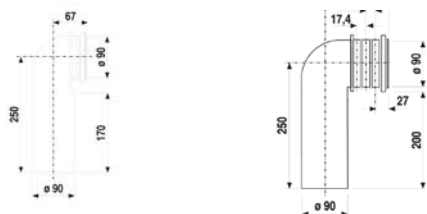

Viemäröintiytteet

Tuotenro	Tuotekuvaus	Svh
100052	Viemäriyhde suora, 30mm epäkesko	39 €
100051	Viemäriyhde suora, 50mm epäkesko	39 €
100055	Viemäriyhde suora, 80mm epäkesko	39 €

Tuotenro	Tuotekuvaus	Svh
100062	Viemäriyhde suora, 20mm epäkesko	28 €
100064	Viemäriyhde suora + supistusyhde	34 €

Tuotenro	Tuotekuvaus	Svh
100096	Viemäröintikulma 50mm yhteellä, vasen	47 €
100077	Viemäröintikulma 50mm yhteellä, oikea	47 €

Tuotenro	Tuotekuvaus	Svh
223666	Viemäröintikulma 90° Ø 90	12 €
100044	Viemäröintikulma 90° Ø 90, säädettävä	29 €

Tuotenro	Tuotekuvaus	Svh
195276	Viemäröintikulma 90° Ø 110	11 €
100015	Viemäröintikulma 90° haitariputki	77 €
100012	Viemäröintikulma 45° Ø 90	43 €

Tuotenro	Tuotekuvaus	Svh
242405	Supistusyhde Ø 110/90	5 €
805039	Supistusyhde Ø 110/90 20mm epäkesko	12 €
100099	Työtulppa huuhteluputkeen	1 €
229118	Tiiviste viemäröintiytteisiin	2 €

Tuotenro	Tuotekuvaus	Svh
665917	Syvyysäädettävä viemäröinnin kiinnike	5 €

Syvyysäädettävä 25mm. Sopii malleihin FIX-500, FIX-540, FIX-505 ja FIX-800

Tuotenro	Tuotekuvaus	Svh
02865	Valurautamuhvi 110	69 €
02862	Kuitusementimuhvi 110	69 €

Tuotenro	Tuotekuvaus	Svh
00505	Muhviputki DN90, pituus 100cm	27 €
00503	Muhviputki DN90, pituus 50cm	17 €
00503	Muhviputki DN90, pituus 25cm	10 €

Muhveja sekä putkikokoja löytyy useita erilaisia. Lisätietoa saat meiltä info@jsj.fi tai p.0207619010