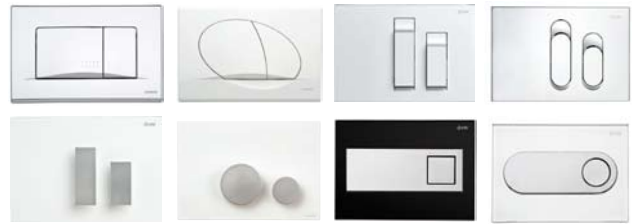

Kaikki asennuselementtiin sopivat huuhtelupainikkeet löytyvät sivuilta 26-28

Tuotenumero	EAN	LVI-numero	Svh
195001	3838912000408		299 €

SCHWAB DUPLO MINI liikuntarajoitteisille

CE

Asennusmahdollisuudet

- Seinän eteen tai seinän sisään koolausten väliin