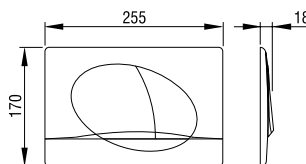

Aplite 1 on yksihuhtelupainike

Selenite

Yhteensopivuus

- LIV FIX-500
- LIV FIX-505
- LIV FIX-540
- LIV FIX-530
- LIV FIX-200
- Schwab WC 189 Premium

Tuotenumero	Malli	Väri	Svh
195853	Selenite	valkoinen	39 €
195868	Selenite	hopea	49 €
195872	Selenite	kromi	49 €
681008	Selenite	mattamusta	79 €
195854	Selenite 1	valkoinen	39 €
195869	Selenite 1	hopea	49 €
195873	Selenite 1	kromi	49 €