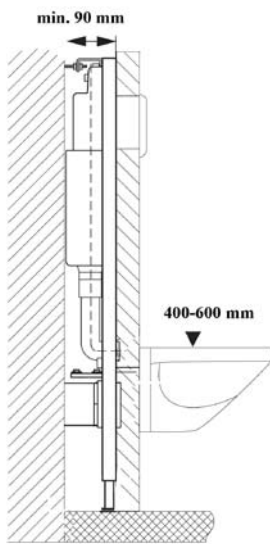

Ohut elementti
seinäviemäröinnillä