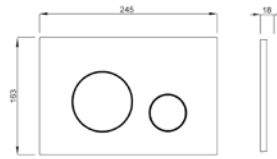

Arte

Yhteensopivuus
- Schwab WC 399

SAAPUU
VALIKOIMAAN
5 / 2019

Tuotenumero	Malli	Väri	Svh
415601	Arte	valkoinen	39 €
415631	Arte	hopea	49 €
415651	Arte	kromi	49 €
415638	Arte	mattamusta	79 €

Round

Yhteensopivuus
 - Schwab Duplo Mini
 - Schwab Duplo Mini, matala