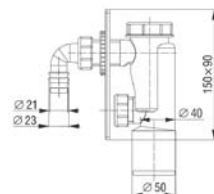

Kaikki asennuselementtiin sopivat huuhtelupainikkeet löytyvät sivuilta 30-31

Tuotenumero	EAN	LVI-numero	Svh
670999	6415857530916	5753091	319 €
3570069	Äänieristysarja		29 €

SCHWAB DUPLO MINI, SLIM

Projektituote. Muokattavissa. Minimitilausmäärä 10kpl

Asennusmahdollisuudet

- Seinän eteen tai seinän sisään koolausten väliin

Ominaisuudet

- Korkeus >1120mm, leveys 350mm, syvyys >130mm
- Istuimen korkeus on säädettävissä ~ 400-640mm
- Vesisäiliössä on kondenssivedeneristys
- Iso huuhtelu 4,5 - 6 litraa ja pieni 2.5 - 4 litraa
- Yksihuuhtelu, kaksoishuuhtelu tai huuhtelu/stop toiminto
- Elementtiin sopivat kaikki markkinoiden seinä-wc istuimet
- Elementin runko kestää 400kg painon
- Vesiliitos tehdään oikealta, vasemmalta tai päältä

Erikoisominaisuudet

- Viemäröintikulma on rungon välissä. Yleensä se on rungon takana. Tästä johtuen asennussyvyys on aina 40-50mm pienempi verrattuna perusmalleihin.

Toimitus sisältää

- Korkeussäädettävä runkokehikko huuhtelukoneistolla
- Esiasennetut ylä- ja alaseinäkiinnikkeet
- Esiasennettu hanaliitin ja liitososat PEX 15 x 2,5 mm
- Kiinnike PEX-suojaputkille, $\varnothing$ 25 ja $\varnothing$ 28 mm
- Viemäröintikulma 90° ja muunnosyhte $\varnothing$ 90 / 110 mm
- Äänieristetty ja syvyysäädettävä viemäröintikulman kiinnike. Säätövara 35mm
- Liitossarja wc-istuimelle
- Huoltotunneli päätykannella ja työtulpat
- Kaikki tarvittavat kiinnikkeet elementille ja wc-istuimelle