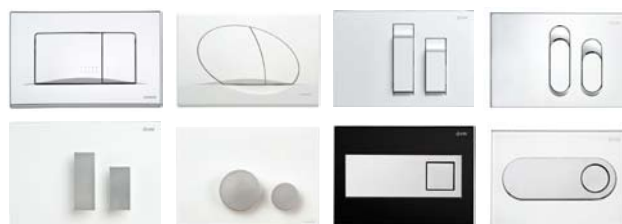

Kaikki asennuselementtiin sopivat huuhtelupainikkeet löytyvät sivuilta 26-28

Tuotenumero	EAN	LVI-numero	Svh
279414	3838912009821	5753048	239 €
3570069	Siirtosarja 20mm*		10 €
3570070	Äänieristyssarja		29 €

* Siirtosarjalla asennuselementti saadaan siirrettyä 20mm lähemmäs takaseinää.

SCHWAB WC 189 DWC, hajunpoistolla