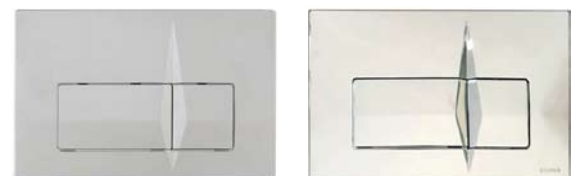

UUSI
VÄRI

Ventus

Yhteensopivuus
 - Schwab Duplo Mini
 - Schwab Duplo Mini, matala

Tuotenumero	Malli	Väri	Svh
670074	Ventus	valkoinen	39 €
670073	Ventus	hopea	49 €
670072	Ventus	kromi	49 €

Metis

Yhteensopivuus