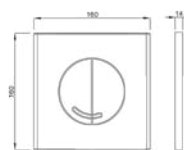

Yhteensopivuus
Schwab WC 399

SAAPUU
VALIKOIMAAN
5 / 2019

Tuotenumero	Malli	Väri	Svh
414601	Veria	valkoinen	39 €
414631	Veria	hopea	49 €
414651	Veria	kromi	49 €