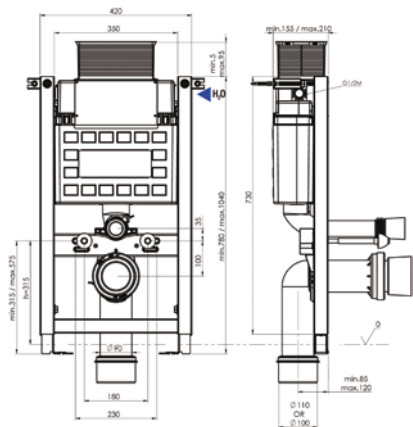

Kaikki asennuselementtiin sopivat huuhtelupainikkeet löytyvät sivuilta 30-31

Tuotenumero	EAN	LVI-numero	Svh
660091	6415857530893	5753089	285 €
3570069	Äänieristyssarja		29 €
3570070	Siirtosarja 20mm*		10 €

* Siirtosarjalla asennuselementti saadaan siirrettyä 20mm lähemmäs takaseinää.

UUSI
TUOTE
2 / 2019