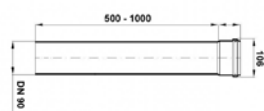

Tuotenro	Tuotekuvaus	Svh
00505	Muhviputki DN90, pituus 100cm	27 €
00503	Muhviputki DN90, pituus 50cm	17 €
00503	Muhviputki DN90, pituus 25cm	10 €

Muhveja sekä putkikokoja löytyy useita erilaisia. Lisätietoa saat meiltä info@jsj.fi tai p.0207619010