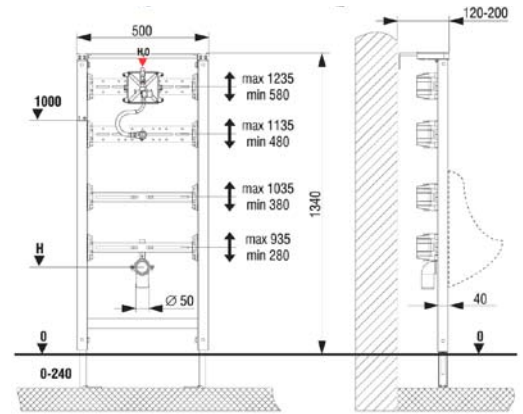

Tuotekoodi	Malli	EAN	LVI-numero	Svh alv 0%
258068	urinaalielementti 230 V	3838912008411	5753062	234 €
258069	urinaalielementti paristo	3838912012920	5753061	234 €
195079	Halite IP sensori 230 V	3838912003904	5753063	394 €
229581	Halite IP sensori paristo	3838912013613	5753064	394 €

LIV FIX tukielementti