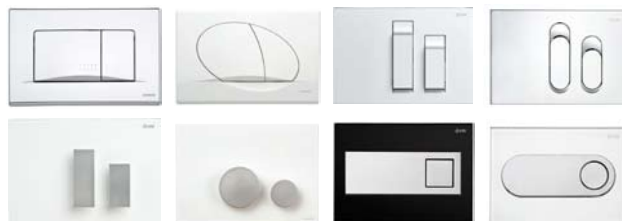

Kaikki asennuselementtiin sopivat huuhtelupainikkeet löytyvät sivuilta 26-28

Tuotenumero	EAN	LVI-numero	Svh
351870	3838912020222	5753049	279 €

SCHWAB DUPLO WC 399, ohut 95mm