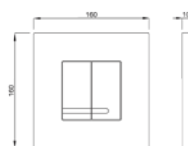

Yhteensopivuus
- Schwab WC 399

SAAPUU
VALIKOIMAAN
5 / 2019