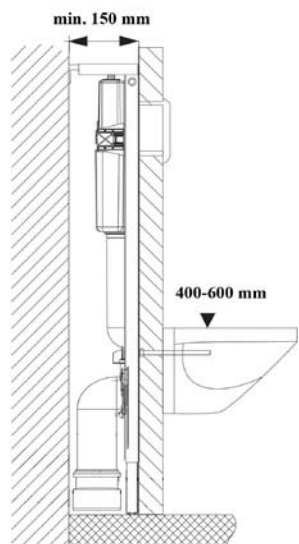

Korkea elementti