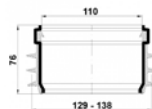

Tuotenro	Tuotekuvaus	Svh
02865	Valurautamuhvi 110	69 €
02862	Kuitusementimuhvi 110	69 €