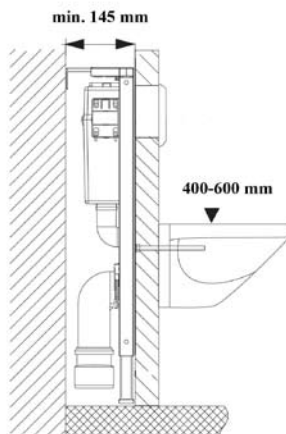

Matala elementti