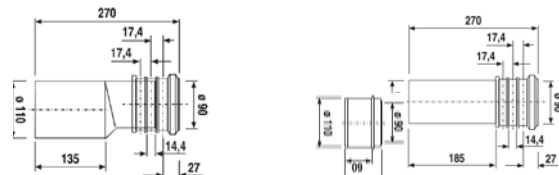

Viemäröintiytteet

Tuotenro	Tuotekuvaus	Svh
100052	Viemäriyhde suora, 30mm epäkesko	39 €
100051	Viemäriyhde suora, 50mm epäkesko	39 €
100055	Viemäriyhde suora, 80mm epäkesko	39 €

Tuotenro	Tuotekuvaus	Svh
100062	Viemäriyhde suora, 20mm epäkesko	28 €
100064	Viemäriyhde suora + supistusyhde	34 €

Tuotenro	Tuotekuvaus	Svh
100096	Viemäröintikulma 50mm yhteellä, vasen	47 €
100077	Viemäröintikulma 50mm yhteellä, oikea	47 €

Tuotenro	Tuotekuvaus	Svh
223666	Viemäröintikulma 90° Ø 90	12 €
100044	Viemäröintikulma 90° Ø 90, säädettävä	29 €

Tuotenro	Tuotekuvaus	Svh
195276	Viemäröintikulma 90° Ø 110	11 €
100015	Viemäröintikulma 90° haitariputki	77 €
100012	Viemäröintikulma 45° Ø 90	43 €

Tuotenro	Tuotekuvaus	Svh
242405	Supistusyhde Ø 110/90	5 €
805039	Supistusyhde Ø 110/90 20mm epäkesko	12 €
100099	Työtulppa huuhteluputkeen	1 €
229118	Tiiviste viemäröintiytteisiin	2 €

Tuotenro	Tuotekuvaus	Svh
665917	Syvyysäädettävä viemäröinnin kiinnike	5 €

Syvyysäädettävä 25mm. Sopii malleihin FIX-500, FIX-540, FIX-505 ja FIX-800

Tuotenro	Tuotekuvaus	Svh
02865	Valurautamuhvi 110	69 €
02862	Kuitusementimuhvi 110	69 €

Tuotenro	Tuotekuvaus	Svh
00505	Muhviputki DN90, pituus 100cm	27 €
00503	Muhviputki DN90, pituus 50cm	17 €
00503	Muhviputki DN90, pituus 25cm	10 €

Muhveja sekä putkikokoja löytyy useita erilaisia. Lisätietoa saat meiltä info@jsj.fi tai p.0207619010