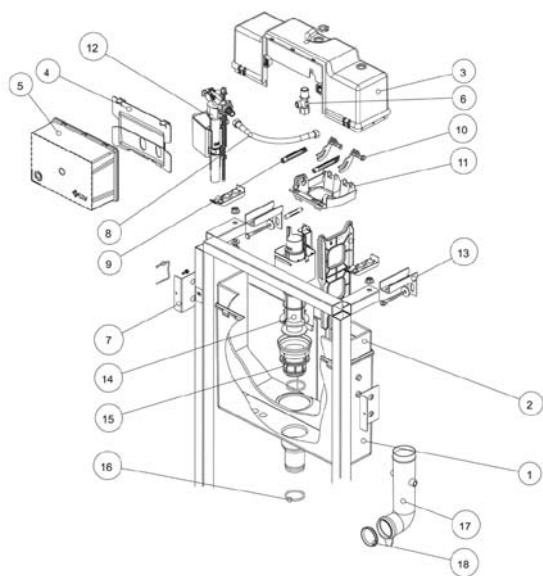

NRO	Tuotenro	Tuotekuvaus	Svh
1	931801	Vesisäiliö	49 €
2	931802	Vesisäiliön eriste	19 €
3	931803	Vesisäiliön kansi	17 €
4	931821	Peitelevy säiliöön	5 €
5	229582	Huoltotunneli	9 €
6	003555	Hanasulku puserrusliittimellä	12 €
7	931825	Säiliön kiinnike	3 €
8	229119	Vesiliitosletku, metallipunos	5 €
9	931525	Työntötangon liitinholkki	1 €
10	931526	Nostovipu	3 €
11	931804	Nostovivuston alusta ja lukitus	5 €
12	195933	Täyttöventtiili HDV2	16 €
13	931898	Yläkiinnike	9 €
14	195028	Huuhteluventtiili Tornado Duo	19 €
15	195029	Huuhteluventtiiliin asettikuppi	3 €
16	931799	Huuhtelusäiliön syöksyputken ylätiiviste	2 €
17	931798	Huuhtelusäiliön syöksyputki	8 €
18	201742	Huuhtelusäiliön syöksyputken tiiviste	2 €