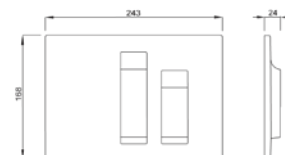

Selenite 1 on yksihuhtelupainike

Key

Yhteensopivuus

- LIV FIX-500
- LIV FIX-505
- LIV FIX-540
- LIV FIX-530
- LIV FIX-200
- Schwab WC 189 Premium

Tuotenumero	Malli	Väri	Svh
620447	Key	valkoinen	59 €
620457	Key	hopea	79 €
620462	Key	kromi	79 €