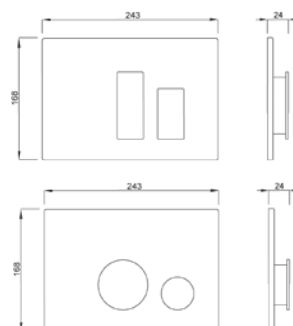

Yhteensopivuus

- LIV FIX-500
- LIV FIX-505
- LIV FIX-540
- LIV FIX-530
- LIV FIX-200
- Schwab WC 189 Premium

Tuotenumero	Malli	Väri	Svh
634495	Tempo	valk/hopea	119 €
634849	Beat	valk/hopea	119 €