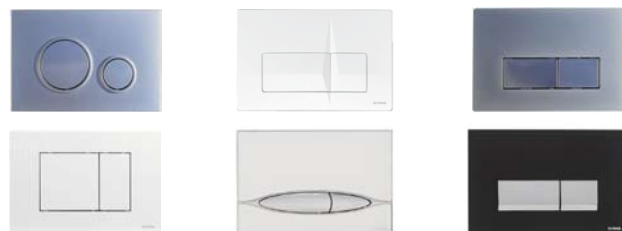

Kaikki asennuselementtiin sopivat huuhtelupainikkeet löytyvät sivuilta 30-31

Tuotenumero	EAN	LVI-numero	Svh
670066	6415857530909	5753090	318 €
3570069	Äänieristyssarja		29 €