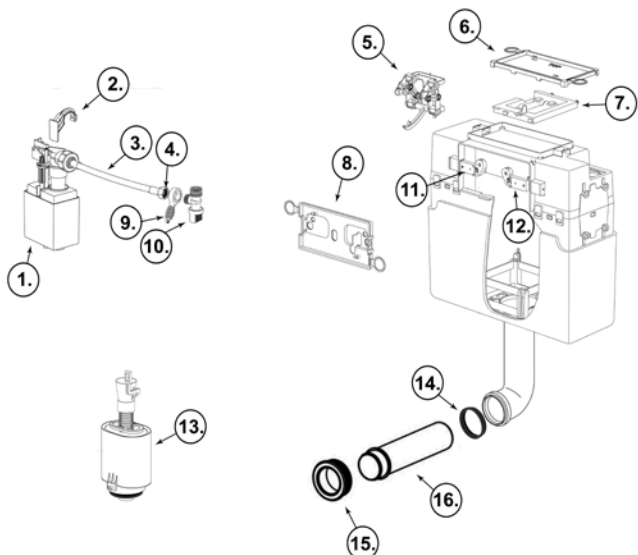

LIV FIX-800

NRO	Tuotenro	Tuotekuvas	Svh
1	195933	Täyttöventtiili HDV2	16 €
2	229120	Täyttöventtiilin pidike	3 €
3	229144	Vesiliitosletku, metallipunos pitkä	6 €
4	121502	Vesiliitosletkun tiiviste	1 €
5	229124	Nostovivusto	11 €
6	229116	Umpinainen peitelevy säiliön	9 €
7	229122	Säiliön tukipidike	3 €
8	229117	Peitelevy säiliön painikeen taakse	9 €
9	662000	Lenkkiavain	2 €
10	003666	Hanakulma sulkuventtiilillä	19 €
11	229115	Lukitussocka vasen "L"	2 €
12	226111	Lukitussocka oikea "R"	2 €
13	229121	Huuhteluventtiili KLL tiivisteellä	21 €
13	229111	Tiiviste huuhteluventtiiliin KL	3 €
14	201742	Huuhtelusäiliön syöksyputken tiiviste	2 €
15	196908	Tiiviste liitosputkeen	4 €
16	195278	Liitosputki 195mm	5 €