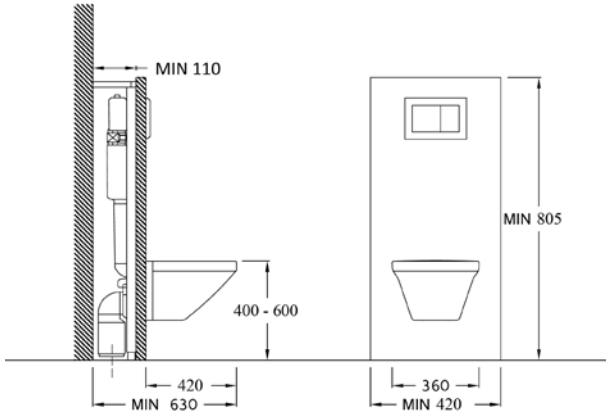

Perinteisen wc-istuimen ja seinä-wc istuimen erot

- Seinä-wc:n ja perinteisen lattialle asennettavan wc-istuimen erot ovat vähäiset. Kiinnitystä lukuunottamatta toimintaperiaate ja huollettavuus ovat samankaltaiset.
- Saneerauksen yhteydessä asennettu seinä-wc mahtuu samaan tai jopa pienempään tilaan kuin perinteinen wc-istuin.
- Seinä-wc voidaan asentaa suoraan perinteisen wc-istuimen tilalle. Viemärin paikkaa ei tarvitse siirtää. Istuimen syvyys pysyy ennallaan tai jopa vähenee.
- Seinä-wc:tä ei tarvitse kiinnittää täsmälleen viemärin kohdalle kuten perinteistä wc-istuinta vaan sitä voidaan liikuttaa sivuttaissuunnassa useita metrejä. Viemärikulma kääntyy oikealle ja vasemmalle portaattomasti.
- Syvyys säädetään viemärin etäisyyden mukaan. Perinteisen wc-istuimen säiliön ja takaseinän väliin jää rako. Seinä-wc:n rako jää koteloinnin sisään piiloon.
- Seinä-wc:n istuinkorkeus voidaan säätää asennuksen yhteydessä 40-60 cm korkeudelle. Jälkiasenteisella erikoisliitossarjalla wc-istuimen korkeutta on mahdollista muuttaa jälkikäteen noin 25mm.
- Asennuselementti kiinnitetään seinään. Lattiaan ei tehdä yhtään reikää.
- Seinään kohdistuva rasite on hyvin pieni, koska elementti tuetaan lattiaa vasten. Kevytrakenteisen seinän eteen asennettaessa riittää, että kiinnikkeiden kohdalla on tuennat. Tuennat voidaan tehdä myös jälkikäteen. Yläkiinnikkeiden taakse seinää vasten laitetaan tuki, joka ruuvataan pystyrunkoihin kiinni.
- Kaikki huoltotoimenpiteet koneistolle suoritetaan huuhtelupainikkeen takaa. Säiliön sisällä on sulkuventtiili huoltotöitä varten. Koneiston osat saadaan ulos painikeaukosta ilman työkaluja. Kotelointia ei pureta. Viemäriin päästään käsiksi irrottamalla wc-istuin seinästä. Wc-istuin on helppo ja nopea irrottaa.
- Seinä-wc:n huolto on yhtä vaivatonta kuin lattialle asennettavan wc-istuimen huolto. Koneiston osat ovat samankaltaisia.
- Seinä-wc:n vesiliitos tehdään lattialle asennettavista istuimista poiketen säiliön sisäpuolelle. Vuodon ilmaantuessa vesi valuu hallitusti säiliöön ja sieltä ylivuotoputken kautta wc-istuimeen. Vuotavan liitoksen vedet eivät valu lattialle kuten perinteisen wc-istuimen. Tämän vuoksi seinä-wc on turvallinen asentaa myös tilaan jossa ei ole lattiakaivoa.
- Seinä-wc:n puhdistus on nopeampaa, helpompaa ja perusteellisempää. Hygieenisuus paranee kotona tai esim. sairaaloissa. Nopeamman puhdistettavuuden ansiosta julkisten tilojen siivouskulut pienenevät. Julkisissa tiloissa seinä-wc säästää itsensä takaisin 1-2 vuodessa.
- Suojassa oleva huuhtelukoneisto ei ole alttiina ilkevallalle tai tahattomalle rikkoutumiselle. Julkisissa tiloissa seinä-wc on pitkäikäisempi kuin perinteinen lattialle asennettava wc-istuin.
- Lähes kaikissa huuhtelukoneistoissamme on iso ja pieni huuhtelu. Osaan malleista voidaan kuitenkin asentaa myös yksitoiminen huuhtelupainike. Huuhtelumäärät ovat säädettävissä.
- Ehjää asennuselementtiä ei ole aina tarpeellista uusia remontoitaessa. Usein riittää, että vaihdetaan vain istuinposliini ja huuhtelupainike.
- Useimmat asennuselementit voidaan varustaa liikuntarajoitteisten tarpeille sopiviksi.
- Asennusvaiheessa voidaan myös ennakoida mahdollisia myöhemmin tulevia lisätarpeita. Asennuselementteihimme voi lisätä tarvittavat tuennat jälkikäteen asennettaville tukikaiteille sekä pidemmälle ja korotetulle wc-istuimelle. Tuennat eivät näy päällepäin
- Verrattuna perinteiseen istuimeen, seinä-wc:n kokonaisuuteen voi vaikuttaa. Aluksi valitaan tilaan parhaiten sopiva seinä-wc:n asennuselementti ja elementtiin sopiva huuhtelupainike. Vaihtoehtoja on useita. Seuraavaksi valitaan mieleinen wc-istuin ja istuinkansi. Wc-istuimen voi valita meidän tai muiden valmistajien valikoimista. Kaikkien valmistajien seinään asennettavat wc-istuimet sopivat Fluidmaster asennus elementteihin kiinnitettäväksi.