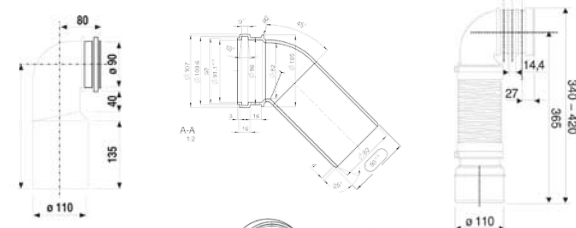

Viemäröintiytteet

Tuotenro	Tuotekuvaus	Svh
100052	Viemäriyhde suora, 30mm epäkesko	39 €
100051	Viemäriyhde suora, 50mm epäkesko	39 €
100055	Viemäriyhde suora, 80mm epäkesko	39 €

Tuotenro	Tuotekuvaus	Svh
100062	Viemäriyhde suora, 20mm epäkesko	28 €
100064	Viemäriyhde suora + supistusyhde	34 €

Tuotenro	Tuotekuvaus	Svh
100096	Viemäröintikulma 50mm yhteellä, vasen	47 €
100077	Viemäröintikulma 50mm yhteellä, oikea	47 €

Tuotenro	Tuotekuvaus	Svh
223666	Viemäröintikulma 90° Ø 90	12 €
100044	Viemäröintikulma 90° Ø 90, säädettävä	29 €

Tuotenro	Tuotekuvaus	Svh
195276	Viemäröintikulma 90° Ø 110	11 €
100015	Viemäröintikulma 90° haitariputki	77 €
100012	Viemäröintikulma 45° Ø 90	43 €

Tuotenro	Tuotekuvaus	Svh
242405	Supistusyhde Ø 110/90	5 €
805039	Supistusyhde Ø 110/90 20mm epäkesko	12 €
100099	Työtulppa huuhteluputkeen	1 €
229118	Tiiviste viemäröintiytteisiin	2 €

Tuotenro	Tuotekuvaus	Svh
665917	Syvyysäädettävä viemäröinnin kiinnike	5 €

Syvyysäädettävä 25mm. Sopii malleihin FIX-500, FIX-540, FIX-505 ja FIX-800

Tuotenro	Tuotekuvaus	Svh
02865	Valurautamuhvi 110	69 €
02862	Kuitusementimuhvi 110	69 €

Tuotenro	Tuotekuvaus	Svh
00505	Muhviputki DN90, pituus 100cm	27 €
00503	Muhviputki DN90, pituus 50cm	17 €
00503	Muhviputki DN90, pituus 25cm	10 €

Muhveja sekä putkikokoja löytyy useita erilaisia. Lisätietoa saat meiltä info@jsj.fi tai p.0207619010