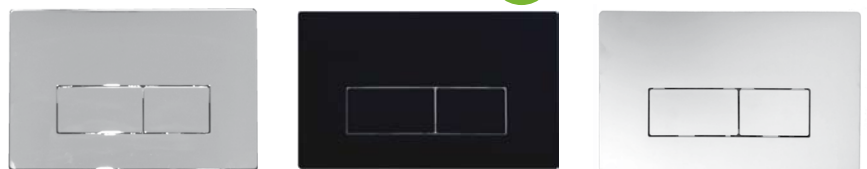

Yhteensopivuus
- Schwab Duplo Mini
- Schwab Duplo Mini, matala

Tuotenumero	Malli	Väri	Svh
670054	Square	valkoinen	39 €
670056	Square	hopea	49 €
670055	Square	kromi	49 €
670014	Square	mattamusta	49 €

UUSI
VÄRI

Ventus