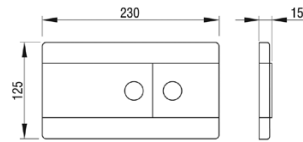

Yhteensopivuus

- LIV FIX-800
- LIV FIX-980
- LIV FIX-1150

Tuotenumero	Malli	Väri	Svh
229044	Linarite	valkoinen	47 €
229047	Linarite	hopea	53 €
229048	Linarite	kromi	53 €
229099	Linarite	hopea/kromi	63 €
229098	Linarite	valk/hopea	63 €