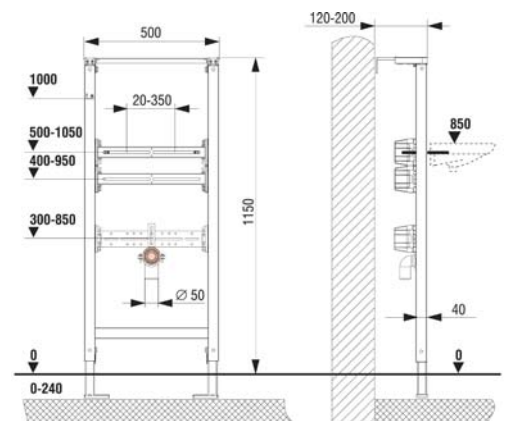

Toimitus sisältää

- Korkeussäädettävä runkokehikko
- Säädettävät kiinnikkeet pesuallalle
- Esiasennetut yläseinäkiinnikkeet
- Viemäröntikulma 50mm 90°
- Äänieristetty ja säädettävä viemäröntikulman kiinnike.
- Asennuskiinnikkeet

Lisävarusteena alaseinäkiinnikkeet