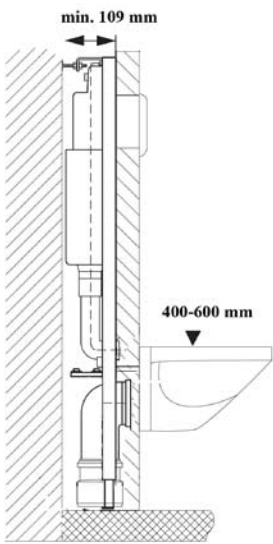

Asennuselementtien erot

Ohut elementti
lattiaviemäröinnillä