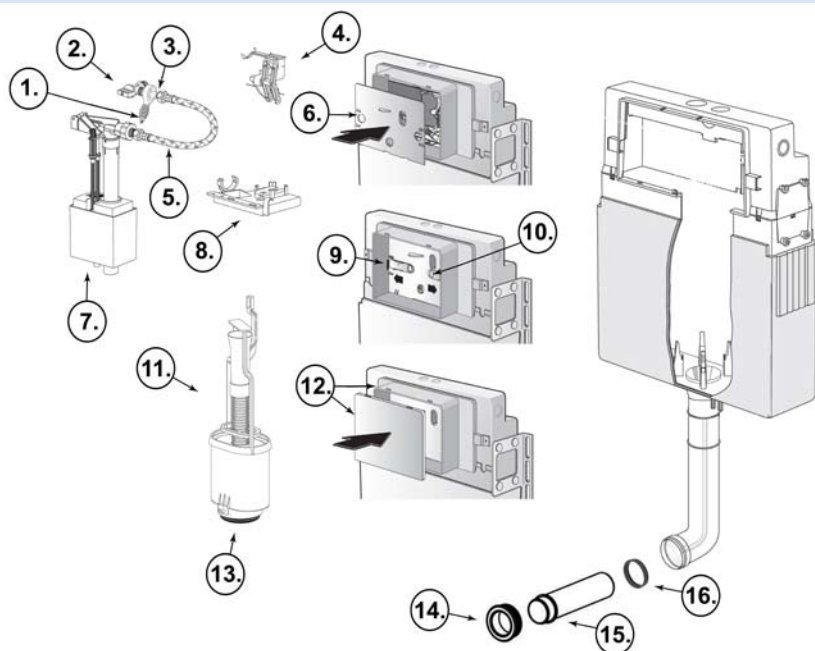

SCHWAB DUPLO BASIC

NRO	Tuotenro	Tuotekuvaus	Svh
1	662000	Lenkkiavain	2 €
2	003669	Hanasulku puserrusliittimellä	12 €
3	121502	Vesiliitosletkun tiiviste	1 €
4	231613	Nostovivusto	10 €
5	229119	Vesiliitosletku, metallipunos lyhyt	4 €
6	363843	Peitelevy säiliöön	5 €
7	195933	Täyttöventtiili HDV2	16 €
8	239889	Säiliön tukipidike	3 €
9	629115	Lukitusosokka vasen/oikea	1 €
10	629115	Lukitusosokka vasen/oikea	1 €
11	228578	Huuhteluventtiili KLS tiivisteellä	21 €
12	279218	Huoltotunneli päätykannella	8 €
13	229111	Tiiviste huuhteluventtiiliin KL	3 €
14	196908	Tiiviste liitosputkeen	4 €
15	195278	Liitosputki 195mm	5 €
16	201742	Huuhtelusäiliön syöksyputken tiiviste	2 €

LIV FIX-530