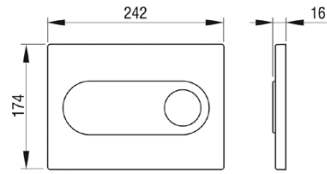

Yhteensopivuus

- LIV FIX-500
- LIV FIX-505
- LIV FIX-540
- LIV FIX-530
- LIV FIX-200
- Schwab WC 189 Premium

Tuotenumero	Malli	Väri	Svh
223125	Zircon	valkoinen	129 €
223126	Zircon	mattamusta	129 €
229459	Zircon	zebrano	189 €
68100	Zircon	wenge	189 €
74249	Zircon	valkoinen lasi	189 €
256719	Zircon	musta lasi	189 €