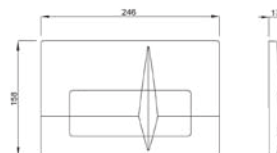

Yhteensopivuus
- Schwab Duplo Mini
- Schwab Duplo Mini, matala

Tuotenumero	Malli	Väri	Svh
670074	Ventus	valkoinen	39 €
670073	Ventus	hopea	49 €
670072	Ventus	kromi	49 €