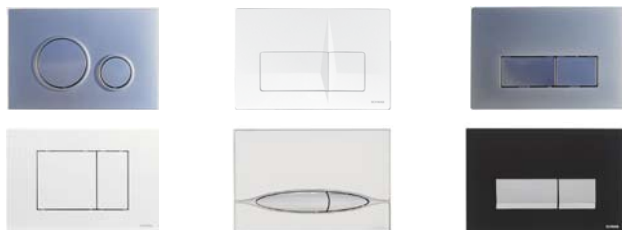

Kaikki asennuselementtiin sopivat huuhtelupainikkeet löytyvät sivuilta 30-31

Tuotenumero	EAN	LVI-numero	Svh
670053	3838912060297	5753049	279 €
3570069	Äänieristyssarja		29 €
3570070	Siirtosarja 20mm*		10 €

* Siirtosarjalla asennuselementti saadaan siirrettyä 20mm lähemmäs takaseinää.

SCHWAB DUPLO MINI, kulma-asennus