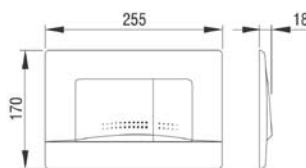

Aplite

Yhteensopivuus

- LIV FIX-500
- LIV FIX-505
- LIV FIX-540
- LIV FIX-530
- LIV FIX-200
- Schwab WC 189 Premium

Tuotenumero	Malli	Väri	Svh
195851	Aplite	valkoinen	39 €
195866	Aplite	hopea	49 €
195870	Aplite	kromi	49 €
666969	Aplite	mattamusta	79 €
195852	Aplite 1	valkoinen	39 €
195867	Aplite 1	hopea	49 €
195871	Aplite 1	kromi	49 €