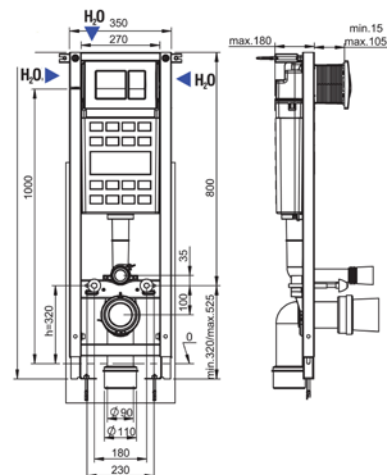

Kaikki asennuselementtiin sopivat huuhtelupainikkeet löytyvät sivuilta 30-31

Tuotenumero	EAN	LVI-numero	Svh
670053	3838912060297	5753049	279 €
3570069	Äänieristyssarja		29 €
3570070	Siirtosarja 20mm*		10 €

* Siirtosarjalla asennuselementti saadaan siirrettyä 20mm lähemmäs takaseinää.

SCHWAB DUPLO MINI, kulma-asennus