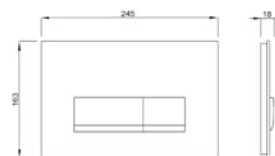

Yhteensopivuus

- Schwab Duplo Mini
- Schwab Duplo Mini, matala

Tuotenumero	Malli	Väri	Svh
670071	Magnus	valkoinen lasi	129 €
670070	Magnus	musta lasi	129 €
670069	Magnus	kromi	129 €