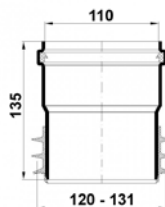

Tuotenro	Tuotekuvaus	Svh
02865	Valurautamuhvi 110	69 €
02862	Kuitusementimuhvi 110	69 €