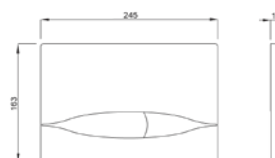

- Schwab Duplo Mini
- Schwab Duplo Mini, matala

Tuotenumero	Malli	Väri	Svh
670071	Magnus	valkoinen lasi	129 €
670070	Magnus	musta lasi	129 €
670069	Magnus	kromi	129 €

Hydra

Yhteensopivuus

- Schwab Duplo Mini
- Schwab Duplo Mini, matala