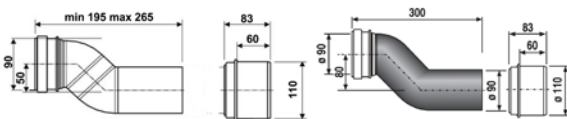

Viemäröintiytteet

Tuotenro	Tuotekuvaus	Svh
100052	Viemäriyhde suora, 30mm epäkesko	39 €
100051	Viemäriyhde suora, 50mm epäkesko	39 €
100055	Viemäriyhde suora, 80mm epäkesko	39 €

Tuotenro	Tuotekuvaus	Svh
100062	Viemäriyhde suora, 20mm epäkesko	28 €
100064	Viemäriyhde suora + supistusyhde	34 €