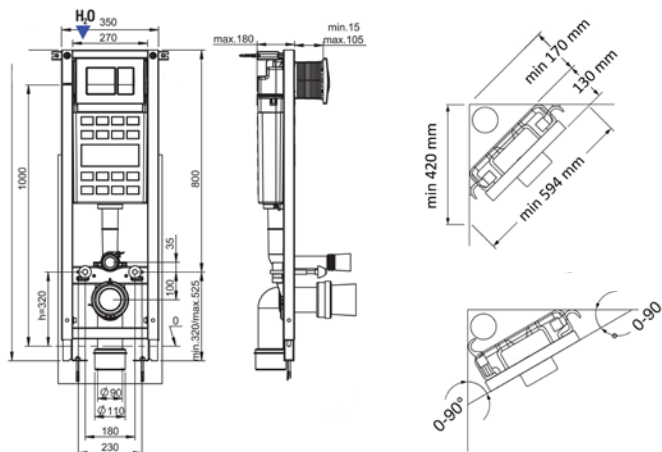

Kaikki asennuselementtiin sopivat huuhtelupainikkeet löytyvät sivuilta 30-31

Tuotenumero	EAN	LVI-numero	Svh
670066	6415857530909	5753090	318 €
3570069	Äänieristyssarja		29 €