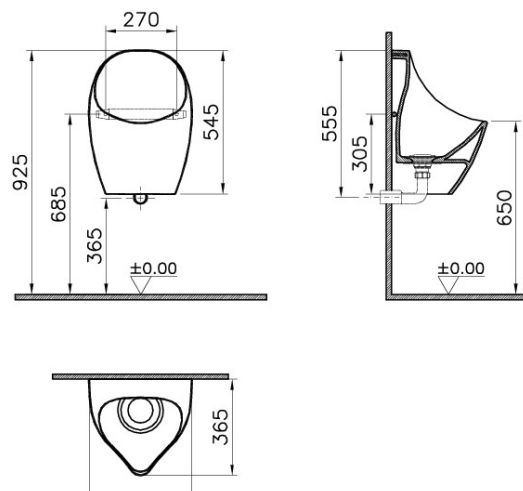

Vedetön urinaali

Asennusmahdollisuudet

- Seinän eteen

Ominaisuudet

- Urinaali toimii ilman vesihuhtelua
- Vedettömyys perustuu urinaalin hajulukon kalvoon. Kalvo päästää nesteen läpi jonka jälkeen se sulkeutuu ilmatiiviisti. Kalvo ei päästä läpi viemärin hajua.
- Kalvotekniikka on tarvittaessa helppo puhdistaa ja vaihtaa
- Urinaali on suunniteltu minimoimaan roiskeita
- Urinaalin sisäpinta on käsitelty likaa hylkivällä pinnoitteella. Puhhtaanapito on helppoa ja urinaalikiven kanssa käytettäessä se on hajuton. Urinaalikivi ehkäisee myös kalkkisaostumien muodostumisen ja hävittää hajuhaittoja.
- Viemäröinti on mahdollista tehdä lattiaan tai seinään
- Vedetön urinaali voidaan vaihtaa perinteisen urinaalin tilalle
- Toimitus sisältää kaikki tarvittavat asennustarvikkeet

Toimitus sisältää

- Urinaaliposliinin esiasennetulla hajulukolla
- Viemäröntiosat
- Kaikki tarvittavat kiinnikkeet

Tuotenumero	EAN	LVI-numero	Svh alv 0%
433900	6415856652008	5665200	297 €

WC-paketit liikuntarajoitteisille

Asennusmahdollisuudet

- Seinän eteen , kevytrakenteisen seinän sisään

Ominaisuudet

- Liikuntarajoitteisille soveltuvia wc-paketteja voidaan rakentaa useista eri elementti ja wc-istuin yhdistelmistä. Tukikahvoja voi olla yksi tai kaksi tarpeen mukaan.
- Wc-tilat voidaan rakentaa myös ennakkoiden eli perinteinen seinä-wc on helposti jälkikäteen muutettavissa liikuntarajoitteisille sopivaksi ilman purku- ja rakennustyötä.
- Lisätietoa ratkaisumalleista saatte numerosta 0207619010tai info@jsj.fi

Toimitus sisältää esimerkiksi

- Schwab Duplo Mini asennuselementti tukielementeillä
- Kaksoishuhtelupainike (Tempo tai Beat)
- Wc-istuin Pitkä 70cm
- Tukikahvat 2kpl
- Istuinkansi
- Erilliset seinäkiinnikkeet elementin alaosaan
- Wc-istuimen lisätuentasarja

Tiedustelut info@jsj.fi tai p.0207619010