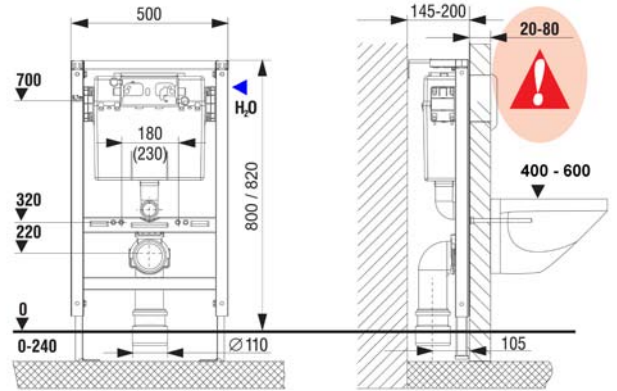

Kaikki asennuselementtiin sopivat huuhtelupainikkeet löytyvät sivulta 28

Tuotenumero	EAN	LVI-numero	Svh
256135	3838912104144	5753050	285 €
5902690	Jatkosarja 80-180mm**		68 €
3570069	Siirtosarja 20mm*		10 €
3570070	Äänieristyssarja		29 €

* Siirtosarjalla asennuselementti saadaan 20mm lähemmäs takaseinää.
** Jatkosarja mahdollistaa elementin asentamisen <180mm seinän taakse

SCHWAB DUPLO MINI, matala 780mm

Asennusmahdollisuudet

- Seinän eteen

Ominaisuudet

- Korkeus >780mm, leveys 420mm, syvyys >155mm
- Istuimen korkeus on säädettävissä ~ 400-640mm
- Vesisäiliössä on kondenssivedeneristys
- Iso huuhtelu 4, 5, 6 tai 7 litraa ja pieni 2.5, 3 tai 4 litraa
- Yksihuhtelu, kaksoishuuhtelu tai huuhtelu/stop toiminto
- Elementtiin sopivat kaikki markkinoiden seinä-wc istuimet
- Elementin runko kestää 400kg painon
- Vesiliitos tehdään vasemmalta

Erikoisominaisuudet

- Huuhtelupainikkeen voi asentaa eteen tai päälle

Toimitus sisältää

- Korkeussäädettävä runkokehikko huuhtelukoneistolla
- Esiasennetut ylä- ja alaseinäkiinnikkeet
- Esiasennettu hanaliitin ja liitososat PEX 15 x 2,5 mm
- Kiinnike PEX-suojaputkille, $\varnothing$ 25 ja $\varnothing$ 28 mm
- Viemärointikulma 90° ja muunnosyhde $\varnothing$ 90 / 110 mm
- Äänieristetty ja syvyysäädettävä viemärointikulman kiinnike. Säätövara 35mm
- Liitossarja wc-istuimelle
- Huoltotunneli päätykannella ja työtulpat
- Kaikki tarvittavat kiinnikkeet elementille ja wc-istuimelle