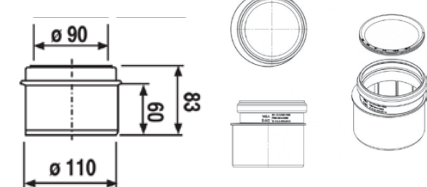

Viemäröintiytteet

Tuotenro	Tuotekuvaus	Svh
100052	Viemäriyhde suora, 30mm epäkesko	39 €
100051	Viemäriyhde suora, 50mm epäkesko	39 €
100055	Viemäriyhde suora, 80mm epäkesko	39 €

Tuotenro	Tuotekuvaus	Svh
100062	Viemäriyhde suora, 20mm epäkesko	28 €
100064	Viemäriyhde suora + supistusyhde	34 €

Tuotenro	Tuotekuvaus	Svh
100096	Viemäröintikulma 50mm yhteellä, vasen	47 €
100077	Viemäröintikulma 50mm yhteellä, oikea	47 €

Tuotenro	Tuotekuvaus	Svh
223666	Viemäröintikulma 90° Ø 90	12 €
100044	Viemäröintikulma 90° Ø 90, säädettävä	29 €

Tuotenro	Tuotekuvaus	Svh
195276	Viemäröintikulma 90° Ø 110	11 €
100015	Viemäröintikulma 90° haitariputki	77 €
100012	Viemäröintikulma 45° Ø 90	43 €

Tuotenro	Tuotekuvaus	Svh
242405	Supistusyhde Ø 110/90	5 €
805039	Supistusyhde Ø 110/90 20mm epäkesko	12 €
100099	Työtulppa huuhteluputkeen	1 €
229118	Tiiviste viemäröintiytteisiin	2 €

Tuotenro	Tuotekuvaus	Svh
665917	Syvyysäädettävä viemäröinnin kiinnike	5 €

Syvyysäädettävä 25mm. Sopii malleihin FIX-500, FIX-540, FIX-505 ja FIX-800