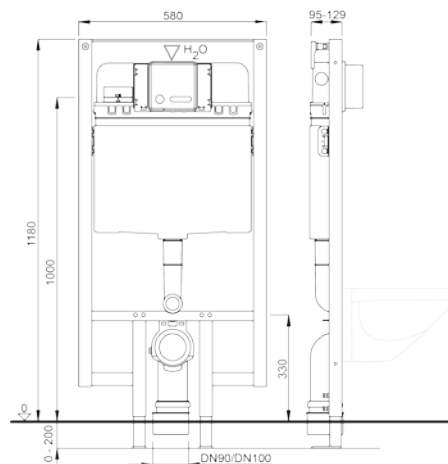

Kaikki asennuselementtiin sopivat huuhtelupainikkeet löytyvät sivulta 29

Tuotenumero	EAN	LVI-numero	Svh
452515	8711778214224	5753092	299 €
3570069	Äänieristyssarja		29 €

UUSI
TUOTE
5 / 2019