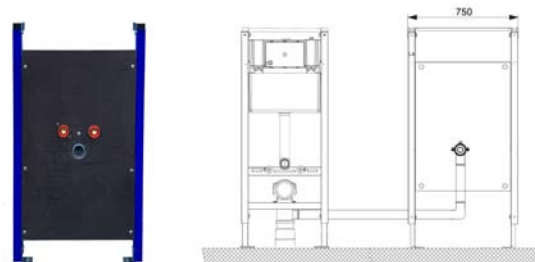

Yleisimpiä mittatilaustöitä

- Allaskaappielementti mittojen mukaan
- Tukielementit Inva-wc:lle mittojen mukaan