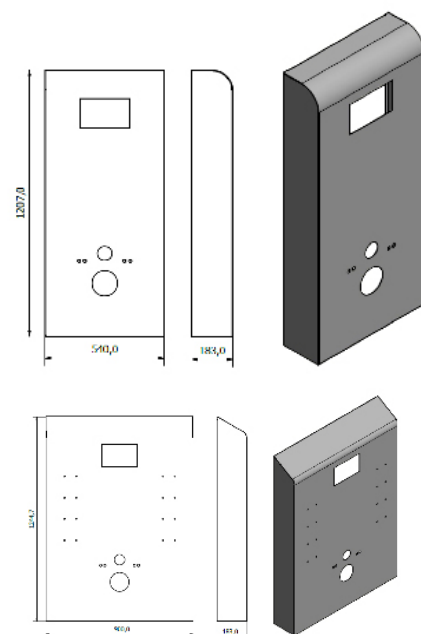

Pinta-asennuskotelot

Tuotetiedot

- Haponkestävä, yksiosainen teräskotelointi
- Kotelo valmistetaan mittojen mukaan
- Helppo asentaa ja irroittaa
- Käyttökohteita mm. sairaalat, palvelutalot, sekä tilat joissa kriteereinä ovat hygieenisuus ja kestävyys
- Aukot leikataan Fluidmaster asennuselementeille sopiviksi
- Polyesteriepoksimaalaus RAL-värisävyyteen
- Toimitukset yli 20kpl kohteisiin
- Tiedustelut info@jsj.fi tai p.0207619010

UUSI
TUOTE
5 / 2019

Tilaustyöt

Kaikki Fluidmaster LIV ja Schwab asennuselementit kokoonpannaan Suomessa.

Muutostyöt ovat mahdollisia jopa yksittäiskappalein tilattuna.

Yleisimpiä muutostöitä

- Elementin madallus tai korotus haluttuun mittaan
- Viemäryhteen vaihto kohteeseen sopivaksi
- Lisätuottojen esiasennus
- Lisävarustaminen (esim. pesukoneen poisto, silppuripumppu)
- Huuhteluvesimäärien säädöt
- Vesiliitoksien muutostyöt
- Yläkiinnikkeiden vaihtotyöt (kisko- tai erilliskiinnikkeet)
- Istuinkorkeuksien esisäädöt projekteihin
- Esiasennustyöt varsinaisen asennustyön nopeuttamiseksi
- Tiedustelut info@jsj.fi tai p.0207619010

Yleisimpiä mittatilaustöitä

- Allaskaappielementti mittojen mukaan
- Tukielementit Inva-wc:lle mittojen mukaan