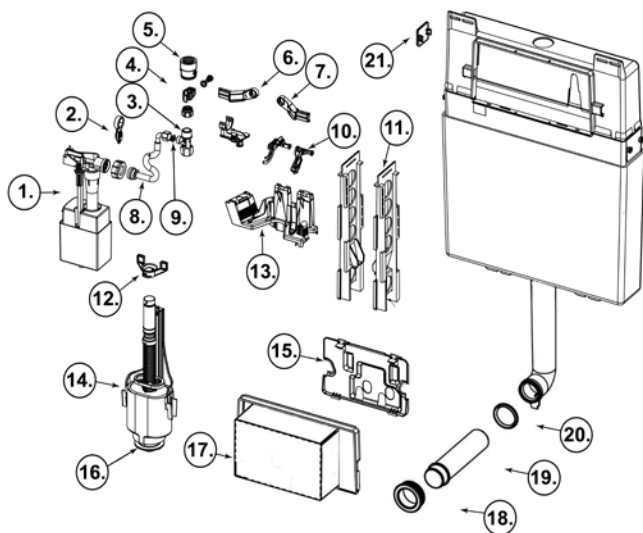

LIV FIX-540

NRO	Tuotenro	Tuotekuvas	Svh
1	195933	Täyttöventtiili HDV2	16 €
2	662000	Lenkkiavain	2 €
3	003669	Hanasulku puserrusliittimellä	12 €
4	003620	Liitosputken pidike	1 €
5	003193	PEX suojaputken läpivienti 25/28mm	4 €
6	634517	Lukitussocka vasen "L"	1 €
7	634599	Lukitussocka oikea "R"	1 €
8	269114	Vesiliitosletku, metallipunos 90°	6 €
9	121502	Vesiliitosletkun tiiviste	1 €
10	634526	Nostovipu	4 €
11	734555	Säiliön tukisarja	12 €
12	202058	Huuhteluventtiilin nostolenkit	2 €
13	299992	Tukipidike	9 €
14	634525	Huuhteluventtiili KLP tiivisteellä	21 €
15	299978	Peitelevy säiliön painikeen taakse	5 €
16	212911	Tiiviste huuhteluventtiiliin KLP	3 €
17	279218	Huoltotunneli päätykannella	8 €
18	196908	Tiiviste liitosputkeen	4 €
19	195278	Liitosputki 195mm	5 €
20	201742	Huuhtelusäiliön syöksyputken tiiviste	2 €
21	223263	Peitetulppa	1 €