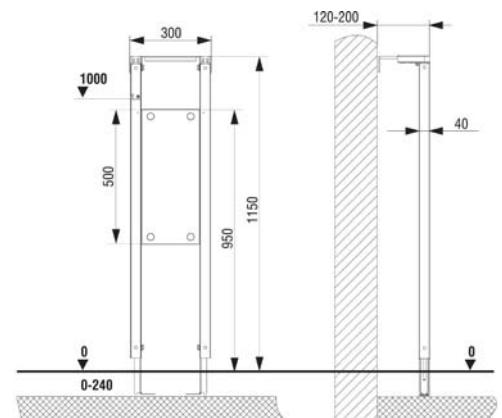

Tuotenumero	Elementin korkeus	Elementin leveys	Elementin syvyys	Svh sis. alv
256109	1150-1390	300	120	114 €
239101	Alaseinäkiinnikesarja			28 €