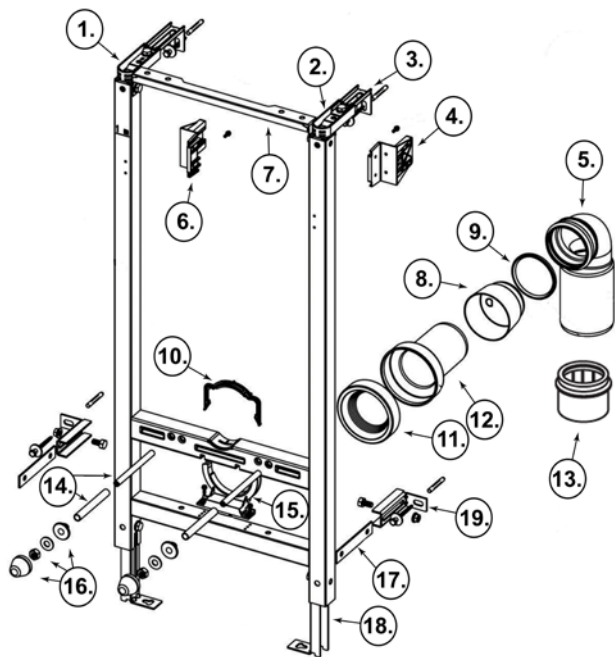

Elementtirungon osat

NRO	Tuotenumero	Tuotekuvaus	Svh
1	022912	Yläkiinnikkeen ohjuri, musta	4 €
2	022913	Yläkiinnikkeen säätövarsi, metallia	5 €
3	022911	Yläkiinnikkeen säätöjalka	7 €
4	000922	Vesisäiliön kiinnike, oikea	4 €
5	223666	Viemäröintikulma 90° Ø 90	12 €
5	195276	Viemäröintikulma 90° Ø 110	11 €
6	000911	Vesisäiliön kiinnike, vasen	4 €
7	012549	Tasotukirauta	13 €
8	100096	Työtulppa	1 €
9	199010	Tiiviste viemäröintikulmaan	2 €
10	026444	Viemäröintikulman kiristysklemmari	1 €
11	196999	Tiiviste liitosputkeen, viemäri	3 €
12	195222	Liitosputki 165mm, viemäri	6 €
13	242405	Supistussyhde Ø 110/90	5 €
14	009721	Kierretanko M12 suojalla	3 €
15	026445	Viemäröintikulman alatuki	5 €
16	100255	Wc-istuimen kiinnikesarja	5 €
17	000800	Alaseinäkiinnikkeen säätövarsi	7 €
18	195279	Elementin säätöjalka	23 €
19	000802	Alaseinäkiinnikkeen säätöjalka	9 €

Varaosien toimitusaika on 1-3 päivää