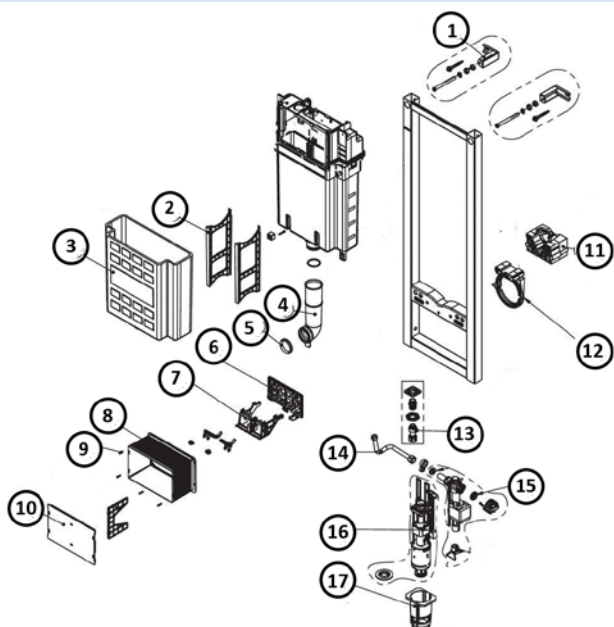

SCHWAB DUPLO MINI

NRO	Tuotenro	Tuotekuvaus	Svh
1	670600	Yläkiinnikesarja (2 kpl)	27 €
2	670785	Säiliön tukipidikkeet	13 €
3	670787	Kondenssiveden eriste	19 €
4	670788	Huuhtelusäiliön syöksyputki	8 €
5	670780	Huuhtelusäiliön syöksyputken tiiviste	2 €
6	670789	Täyttöventtiilin pidike	8 €
7	670670	Nostovivusto	13 €
8	670675	Huoltotunneli	9 €
9	670674	Huoltotunnelin lukitusruuvit 4kpl	3 €
10	670678	Huoltotunnelin kansi	4 €
11	670666	Viemäröintikulman pidike	11 €
12	670676	Viemäröintikulman säädettävä klemmari	8 €
13	003555	Hanasulku puserrusliittimellä	12 €
14	229119	Vesiliitosletku, metallipunos	5 €
15	747001	Täyttöventtiili Fluidmaster 747	29 €
16	670900	Huuhteluventtiili Fluidmaster B	18 €
17	232873	Huuhteluventtiilin pidike	7 €